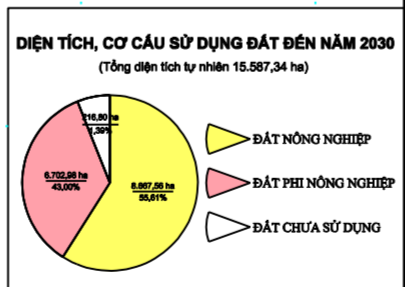

BẢN ĐỒ QUY HOẠCH SỬ DỤNG ĐẤT ĐẾN NĂM 2030

THÀNH PHỐ ĐỒNG HỚI - TỈNH QUẢNG BÌNH

HUYỆN BỐ TRẠCH

HUYỆN QUẢNG NINH

CHÚ DẪN

ỦY BAN NHÂN DÂN TỈNH QUẢNG BÌNH <i>Quảng Bình, ngày ... tháng ... năm 2020</i> CHỦ TỊCH	SỞ TÀI NGUYÊN VÀ MÔI TRƯỜNG TỈNH QUẢNG BÌNH <i>Quảng Bình, ngày ... tháng ... năm 2020</i> GIÁM ĐỐC	ỦY BAN NHÂN DÂN THÀNH PHỐ ĐỒNG HỚI <i>Quảng Bình, ngày ... tháng ... năm 2020</i> CHỦ TỊCH	TRUNG TÂM KỸ THUẬT TÀI NGUYÊN VÀ MÔI TRƯỜNG <i>Quảng Bình, ngày ... tháng ... năm 2020</i> GIÁM ĐỐC
---	--	--	--