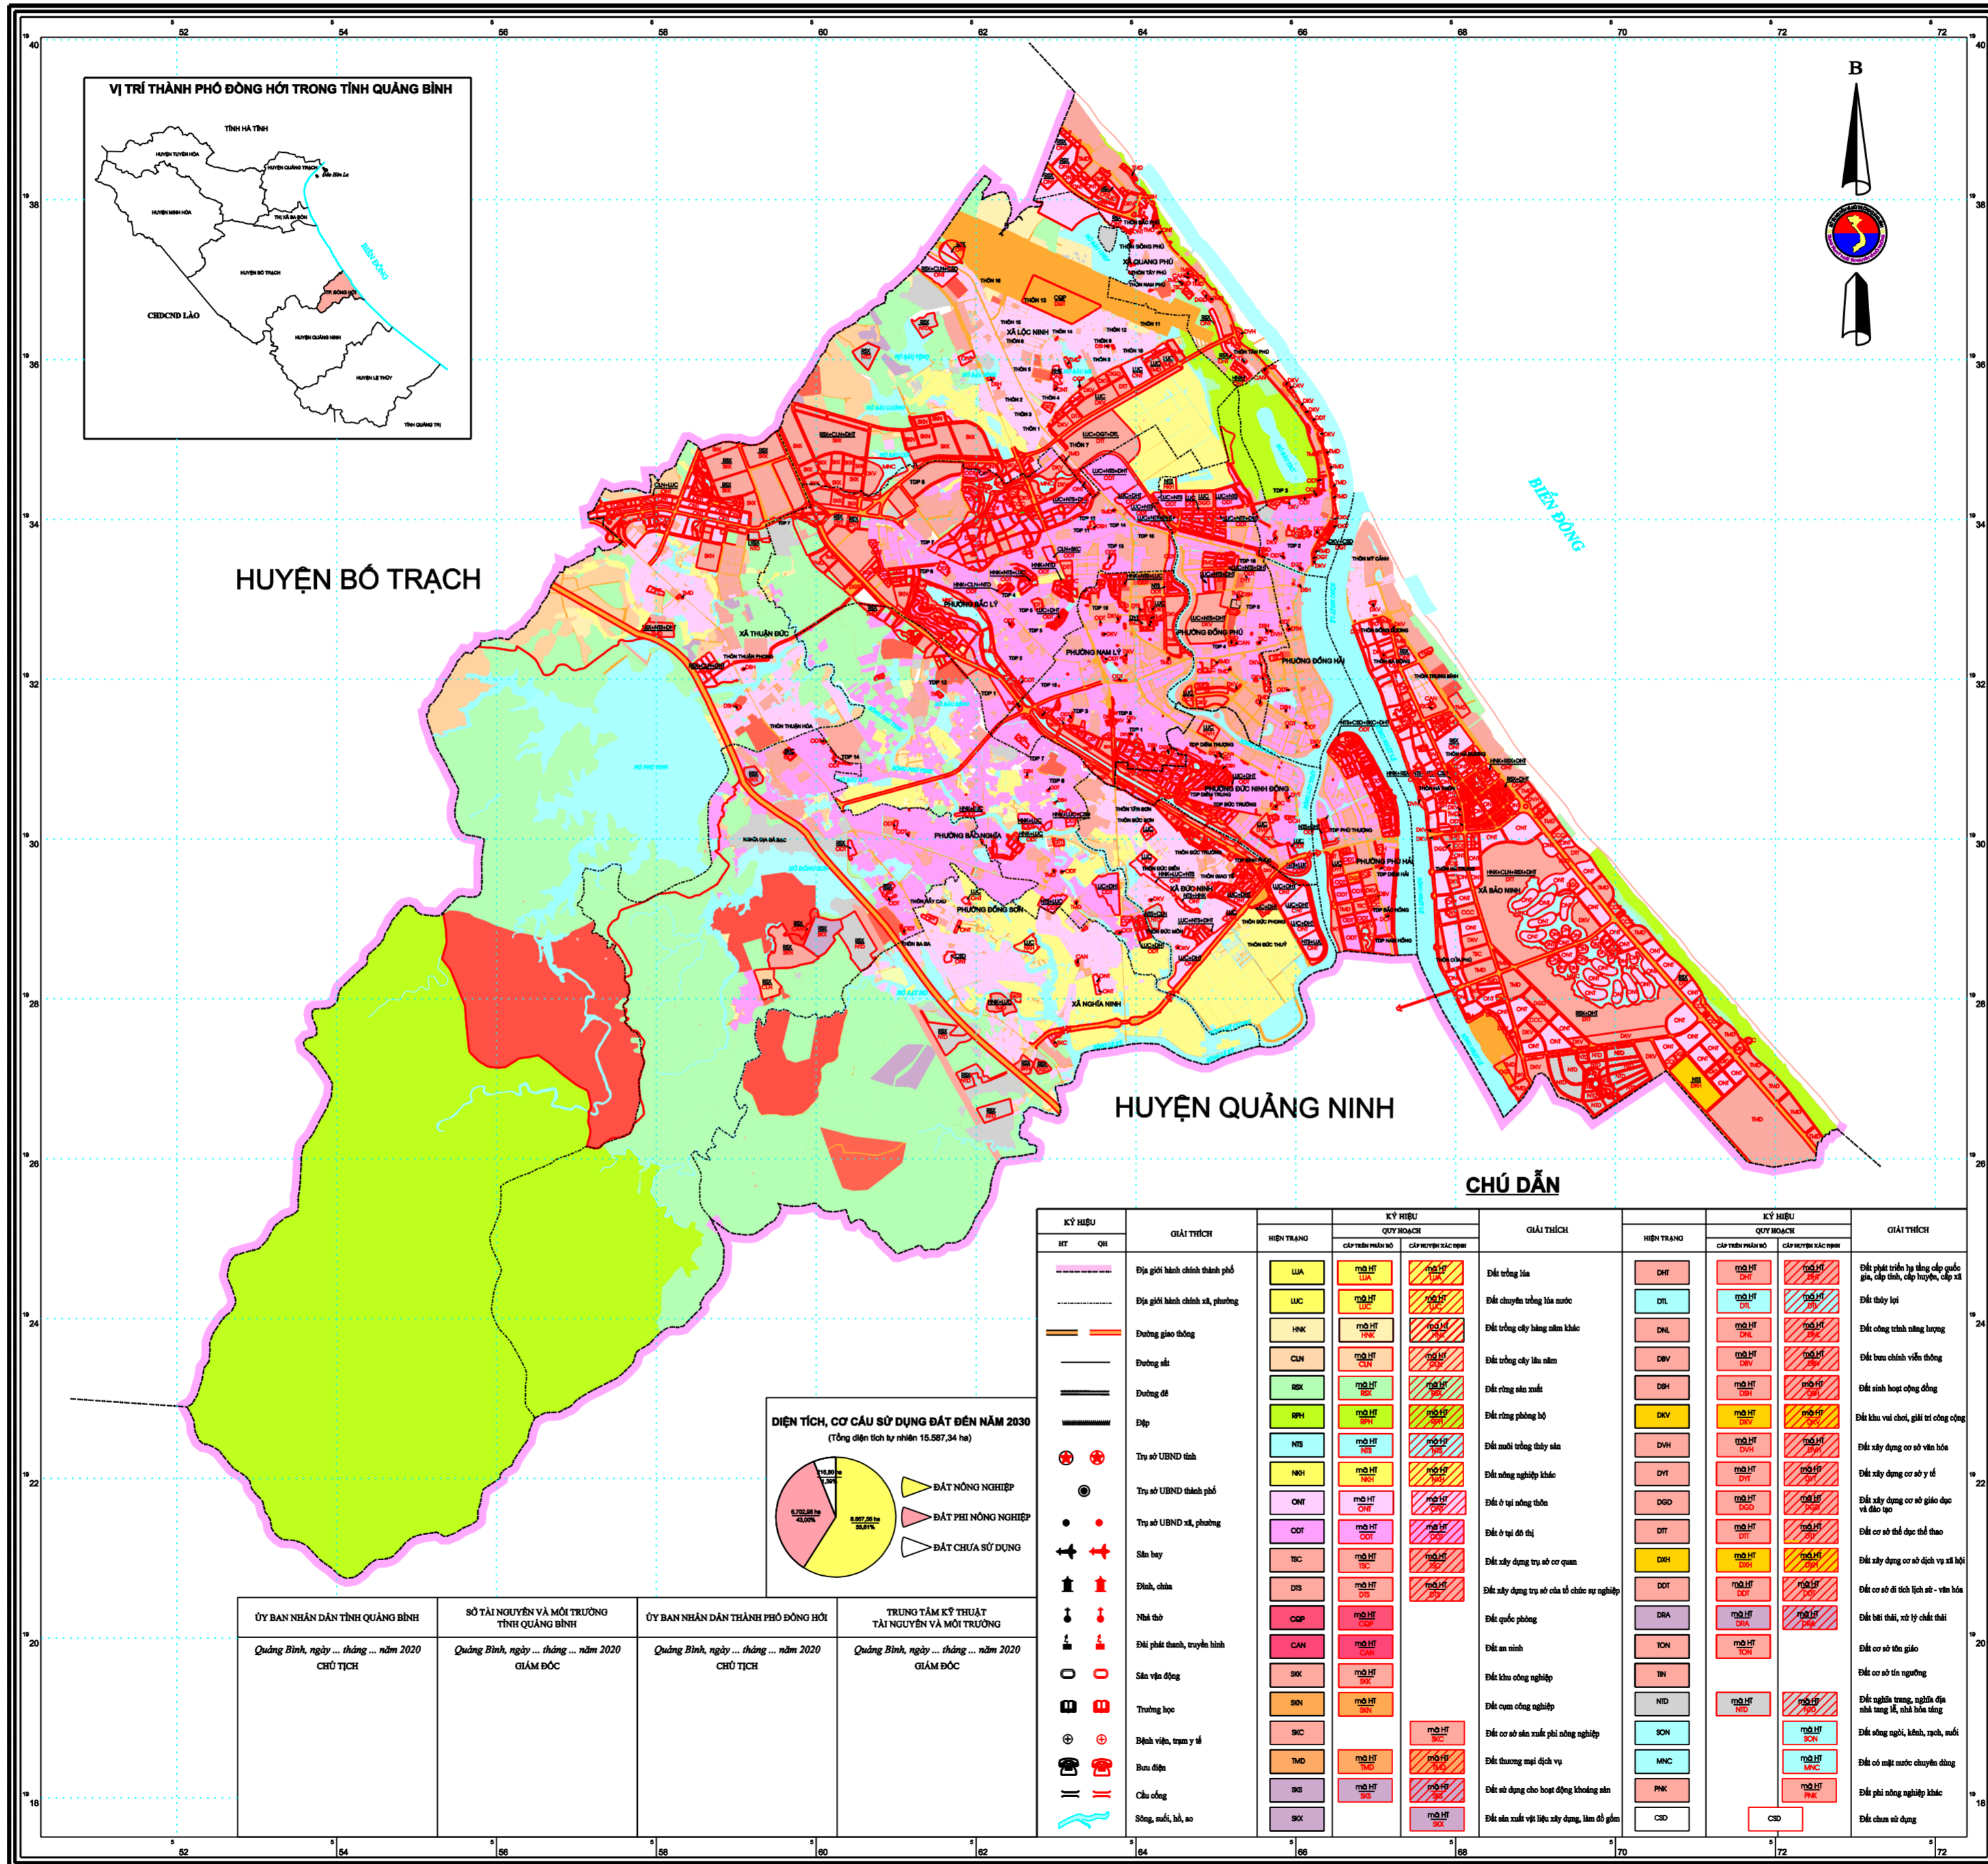

BẢN ĐỒ QUY HOẠCH SỬ DỤNG ĐẤT ĐẾN NĂM 2030

THÀNH PHỐ ĐỒNG HỚI - TỈNH QUẢNG BÌNH

HUYỆN BỐ TRẠCH

HUYỆN QUẢNG NINH

CHÚ DẪN

ỦY BAN NHÂN DÂN TỈNH QUẢNG BÌNH <i>Quảng Bình, ngày ... tháng ... năm 2020</i> CHỦ TỊCH	SỞ TÀI NGUYÊN VÀ MÔI TRƯỜNG TỈNH QUẢNG BÌNH <i>Quảng Bình, ngày ... tháng ... năm 2020</i> GIÁM ĐỐC	ỦY BAN NHÂN DÂN THÀNH PHỐ ĐỒNG HỚI <i>Quảng Bình, ngày ... tháng ... năm 2020</i> CHỦ TỊCH	TRUNG TÂM KỸ THUẬT TÀI NGUYÊN VÀ MÔI TRƯỜNG <i>Quảng Bình, ngày ... tháng ... năm 2020</i> GIÁM ĐỐC
---	--	--	--

NGUỒN TÀI LIỆU
- Bản đồ hiện trạng sử dụng đất 2020 thành phố Đồng Hới

TỶ LỆ 1 : 25000

ĐƠN VỊ XÂY DỰNG:
Trung tâm kỹ thuật Tài nguyên và Môi trường