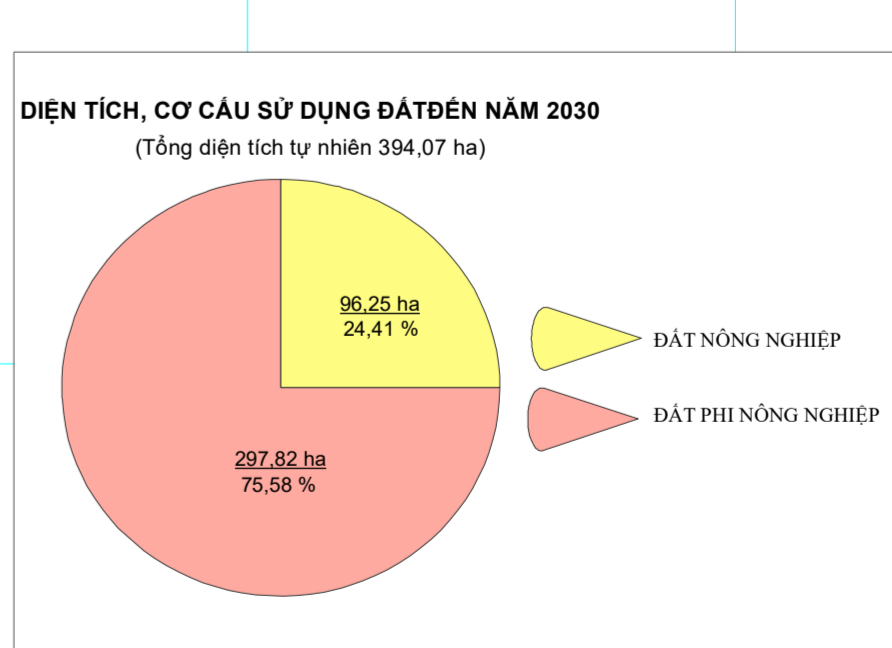

BẢN ĐỒ QUY HOẠCH SỬ DỤNG ĐẤT ĐẾN NĂM 2030 THÀNH PHỐ BIÊN HÒA (BIÊN TẬP ĐỐI VỚI ĐỊA BÀN PHƯỜNG TÂN HÒA)

KÝ HIỆU		NỘI DUNG	KÝ HIỆU		NỘI DUNG
HIỆN TRẠNG	QUY HOẠCH		HIỆN TRẠNG	QUY HOẠCH	
Đất nông nghiệp	Đất phi nông nghiệp	Đất nông nghiệp	Ranh giới khu vực công nghiệp		Ranh giới đất đai
Đất trồng cây hàng năm khác	Đất trồng cây lâu năm	Đất trồng cây lâu năm			CÁC KÝ HIỆU KHÁC
Đất rừng phòng hộ	Đất nước trồng thủy sản	Đất phi nông nghiệp			Tên gọi nam chính phường
Đất an ninh	Đất thương mại dịch vụ	Đất phi nông nghiệp			Tên số UBND phường
Đất cơ sở sản xuất phi nông nghiệp	Đất phát triển hạ tầng	Đất phi nông nghiệp			Chùa, đình, miếu
Đất xây dựng cơ sở văn hóa	Đất xây dựng cơ sở y tế	Đất phi nông nghiệp			Nhà thờ
Đất xây dựng cơ sở giáo dục và đào tạo	Đất xây dựng cơ sở thể dục - thể thao	Đất phi nông nghiệp			Sân vận động
Đất ở tại đô thị	Đất xây dựng trụ sở cơ quan	Đất phi nông nghiệp			Trường học
Đất xây dựng trụ sở cơ quan	Đất sân nghỉ ngơi, giải trí	Đất phi nông nghiệp			Trạm y tế
Đất sân nghỉ ngơi, giải trí	Đất sân hoạt động thể thao	Đất phi nông nghiệp			Bưu điện
Đất khu vui chơi, giải trí công cộng		Đất phi nông nghiệp			Đường sắt

TRUNG LÂM KẾ THIỆT TẠI NGUYỄN VÀ MỘT SỐ QUẬN KHÁC
ĐƯỜNG SẮT NGUYỄN VĂN AN
CÁN ĐỐC

TRUNG LÂM KẾ THIỆT TẠI NGUYỄN VÀ MỘT SỐ QUẬN KHÁC
ĐƯỜNG SẮT NGUYỄN VĂN AN
CÁN ĐỐC

**BẢN ĐỒ DỰ THẢO
PHỤC VỤ LẤY Ý KIẾN NHÂN DÂN**

TỶ LỆ 1 : 2 000