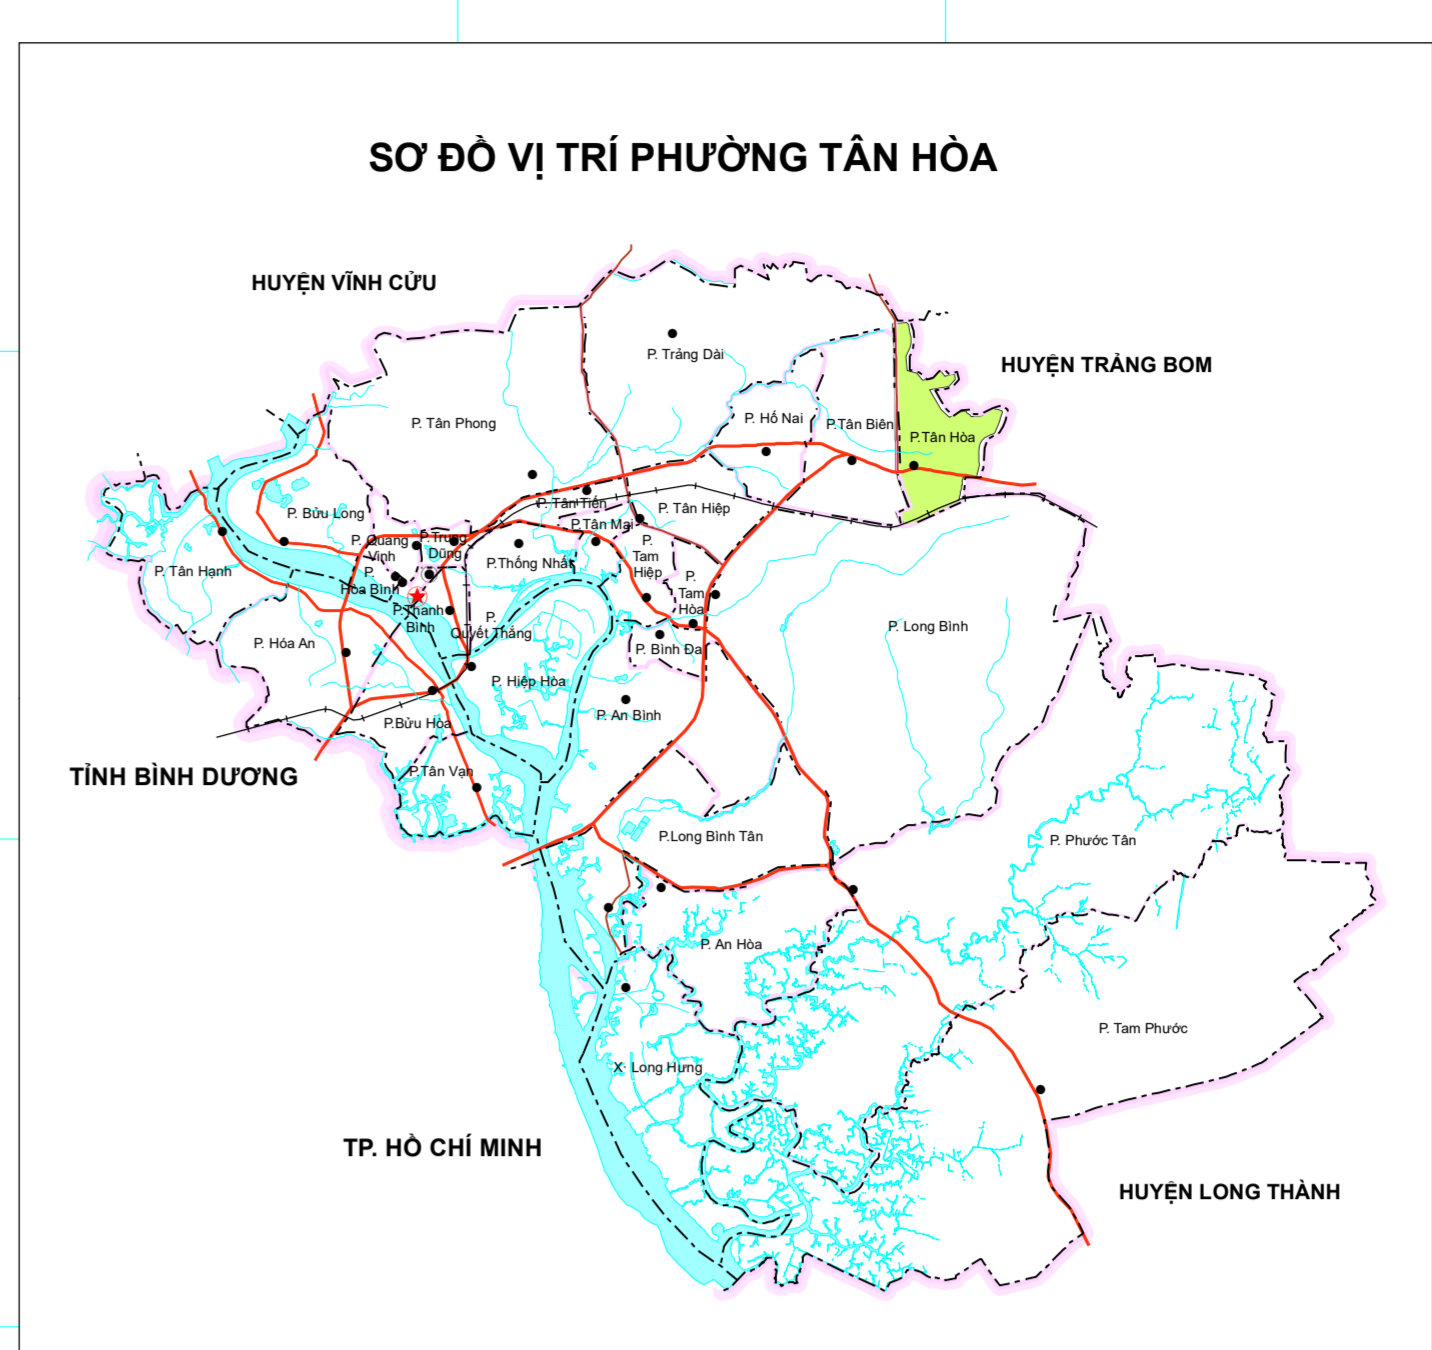

BẢN ĐỒ QUY HOẠCH SỬ DỤNG ĐẤT ĐẾN NĂM 2030 THÀNH PHỐ BIÊN HÒA (BIÊN TẬP ĐỐI VỚI ĐỊA BÀN PHƯỜNG TÂN HÒA)

KÝ HIỆU		NỘI DUNG	KÝ HIỆU		NỘI DUNG
HIỆN TRẠNG	QUY HOẠCH		HIỆN TRẠNG	QUY HOẠCH	
Đất nông nghiệp	Đất phi nông nghiệp	Đất nông nghiệp	Ranh giới khu vực công nghiệp		Ranh giới đất đai
Đất trồng cây hàng năm khác	Đất trồng cây lâu năm	Đất trồng cây lâu năm			CÁC KÝ HIỆU KHÁC
Đất rừng phòng hộ	Đất nước trồng thủy sản	Đất phi nông nghiệp			Tên gọi nam chính phường
Đất an ninh	Đất thương mại dịch vụ	Đất phi nông nghiệp			Tên số UBND phường
Đất cơ sở sản xuất phi nông nghiệp	Đất phát triển hạ tầng	Đất phi nông nghiệp			Chùa, đình, miếu
Đất xây dựng cơ sở văn hóa	Đất xây dựng cơ sở y tế	Đất phi nông nghiệp			Nhà thờ
Đất xây dựng cơ sở giáo dục và đào tạo	Đất xây dựng cơ sở thể dục - thể thao	Đất phi nông nghiệp			Sân vận động
Đất ở tại đô thị	Đất xây dựng trụ sở cơ quan	Đất phi nông nghiệp			Trường học
Đất xây dựng trụ sở cơ quan	Đất sân nghỉ ngơi, giải trí	Đất phi nông nghiệp			Trạm y tế
Đất sân nghỉ ngơi, giải trí	Đất sân hoạt động thể thao	Đất phi nông nghiệp			Bưu điện
Đất khu vui chơi, giải trí công cộng		Đất phi nông nghiệp			Đường sắt

TRUNG LÂM KẾ THIỆT TẠI NGUYỄN VÀ MỘT SỐ QUẬN KHÁC
ĐƯỜNG SẮT NGUYỄN VĂN AN
CÁN ĐỐC

TRUNG LÂM KẾ THIỆT TẠI NGUYỄN VÀ MỘT SỐ QUẬN KHÁC
ĐƯỜNG SẮT NGUYỄN VĂN AN
CÁN ĐỐC

**BẢN ĐỒ DỰ THẢO
PHỤC VỤ LẤY Ý KIẾN NHÂN DÂN**

TỶ LỆ 1 : 2 000