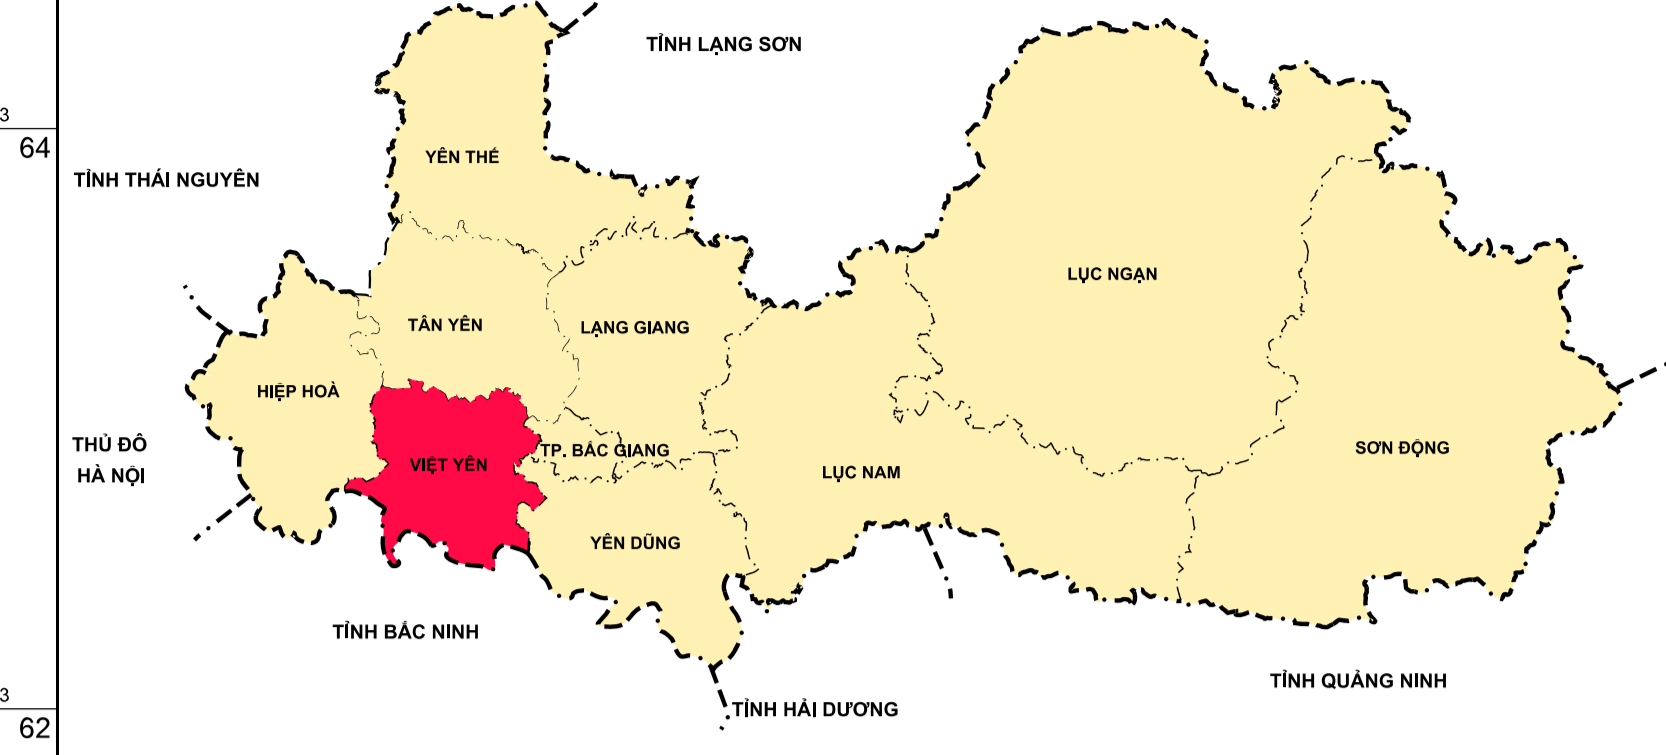

BẢN ĐỒ KẾ HOẠCH SỬ DỤNG ĐẤT NĂM 2021

HUYỆN VIỆT YÊN - TỈNH BẮC GIANG

vị trí của huyện trong tỉnh