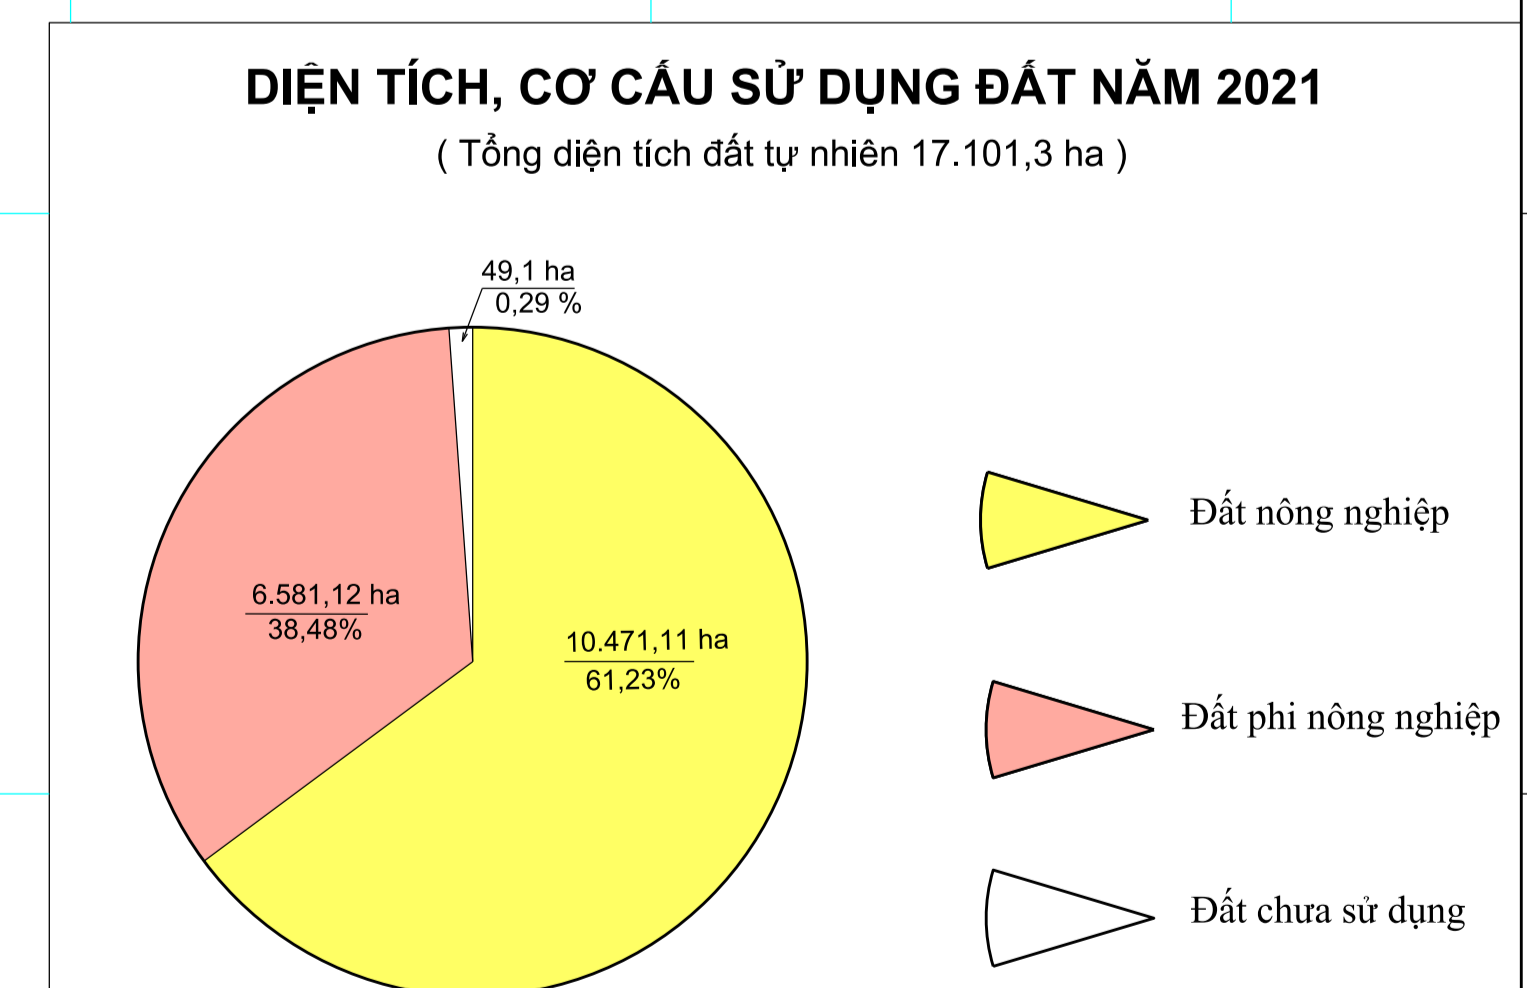

UBND TỈNH BẮC GIANG	SỞ TÀI NGUYÊN VÀ MÔI TRƯỜNG	UBND HUYỆN VIỆT YÊN	CÔNG TY CỔ PHẦN TƯ VẤN KIẾN TRÚC HOANG MINH
Bắc Giang, ngày .....tháng.....năm 202...	Bắc Giang, ngày .....tháng.....năm 202...	Việt Yên, ngày .....tháng.....năm 202...	Bắc Giang, ngày .....tháng.....năm 202...
CHỦ TỊCH	GIÁM ĐỐC	CHỦ TỊCH	GIÁM ĐỐC

TỶ LỆ 1: 25000

ĐƠN VỊ XÂY DỰNG
Công ty Cổ phần tư vấn Kiến trúc Hoàng Minh