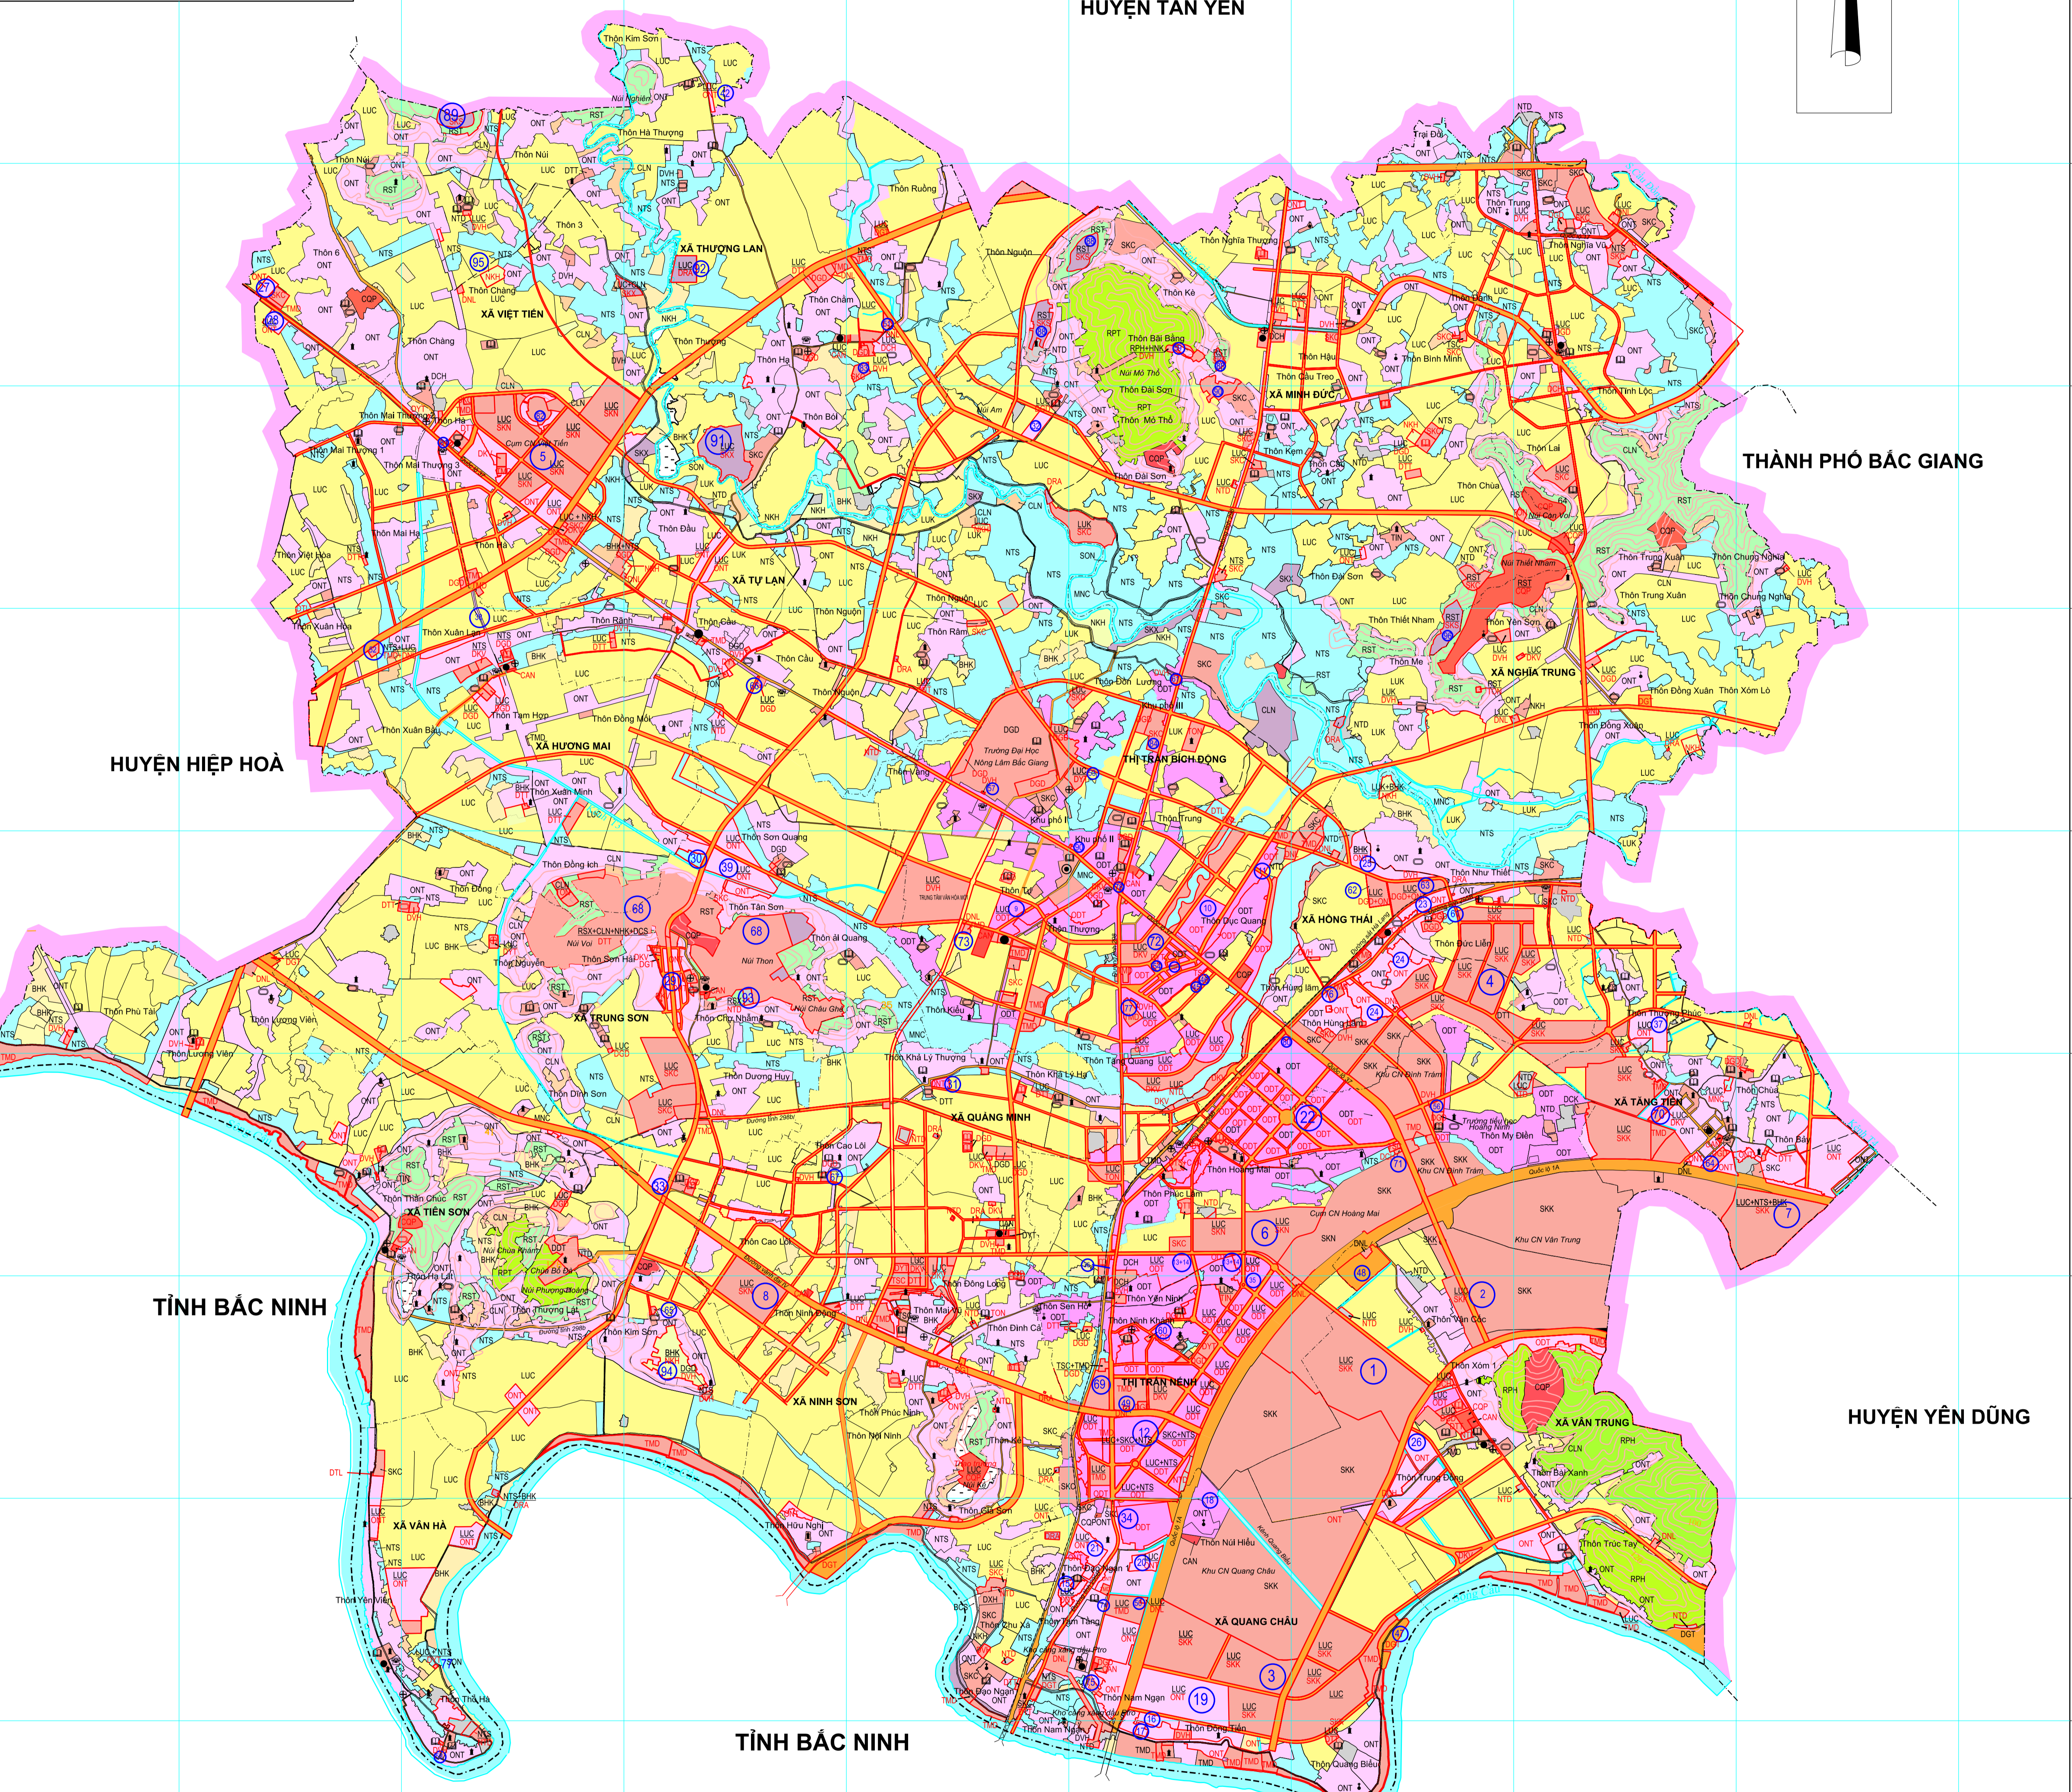

STT	Hạng mục	Đơn vị tính	Chỉ tiêu năm 2021
1	Diện tích đất nông nghiệp	ha	10.473,11
2	Diện tích đất phi nông nghiệp	ha	6.581,12
3	Diện tích đất chưa sử dụng	ha	49,79
4	Diện tích đất trồng lúa nước	ha	10.473,11
5	Diện tích đất trồng cây lâu năm	ha	10.473,11
6	Diện tích đất trồng cây hàng năm khác	ha	10.473,11
7	Diện tích đất rừng sản xuất	ha	10.473,11
8	Diện tích đất rừng phòng hộ	ha	10.473,11
9	Diện tích đất rừng đặc dụng	ha	10.473,11
10	Diện tích đất nông nghiệp khác	ha	10.473,11
11	Diện tích đất phi nông nghiệp khác	ha	6.581,12
12	Diện tích đất chưa sử dụng khác	ha	49,79
13	Diện tích đất công nghiệp	ha	10.473,11
14	Diện tích đất thương mại, dịch vụ	ha	10.473,11
15	Diện tích đất cơ sở sản xuất, kinh doanh	ha	10.473,11
16	Diện tích đất sử dụng cho hoạt động khoáng sản	ha	10.473,11
17	Diện tích đất vật liệu xây dựng, làm đồ gốm	ha	10.473,11

CHÚ DẪN

KÝ HIỆU		TÊN KÝ HIỆU		KÝ HIỆU		TÊN KÝ HIỆU	
HIỆN TRẠNG	CẤP TRÊN PHÂN BỐ	HIỆN TRẠNG	CẤP HUYỆN XÁC ĐỊNH	HIỆN TRẠNG	QUY HOẠCH	HIỆN TRẠNG	QUY HOẠCH
LUC	màu lục	TON	màu tím	— — — —	Điền giới tỉnh xác định	— — — —	Điền giới huyện xác định
LUK	màu lục	TN	màu tím	— — — —	Điền giới xã, thị trấn xác định	— — — —	Điền giới xã, thị trấn xác định
CLN	màu lục	DVH	màu tím	— — — —	Điền cơ sở văn hóa	— — — —	Điền cơ sở văn hóa
BHK	màu lục	DVT	màu tím	— — — —	Điền cơ sở y tế	— — — —	Điền cơ sở y tế
RSX	màu lục	DGD	màu tím	— — — —	Điền cơ sở giáo dục - đào tạo	— — — —	Điền cơ sở giáo dục - đào tạo
NTS	màu lục	DIT	màu tím	— — — —	Điền cơ sở thể dục - thể thao	— — — —	Điền cơ sở thể dục - thể thao
ONT	màu lục	DCH	màu tím	— — — —	Điền chợ	— — — —	Điền chợ
ODT	màu lục	DOY	màu tím	— — — —	Điền cơ sở di tích lịch sử - văn hóa	— — — —	Điền cơ sở di tích lịch sử - văn hóa
TSC	màu lục	DRA	màu tím	— — — —	Điền bãi thải, xử lý chất thải	— — — —	Điền bãi thải, xử lý chất thải
DTS	màu lục	DSH	màu tím	— — — —	Điền sinh hoạt cộng đồng	— — — —	Điền sinh hoạt cộng đồng
COP	màu lục	DKV	màu tím	— — — —	Điền khu vui chơi, giải trí công cộng	— — — —	Điền khu vui chơi, giải trí công cộng
CAN	màu lục	DHT	màu tím	— — — —	Điền phát triển hạ tầng	— — — —	Điền phát triển hạ tầng
SKK	màu lục	DGT	màu tím	— — — —	Điền giao thông	— — — —	Điền giao thông
SKN	màu lục	DTL	màu tím	— — — —	Điền thủy lợi	— — — —	Điền thủy lợi
TMD	màu lục	PKK	màu tím	— — — —	Điền phi nông nghiệp khác	— — — —	Điền phi nông nghiệp khác
SKC	màu lục	MKC	màu tím	— — — —	Điền mặt nước chuyên dụng	— — — —	Điền mặt nước chuyên dụng
SKS	màu lục	NTD	màu tím	— — — —	Điền làm nghĩa trang, nghĩa địa	— — — —	Điền làm nghĩa trang, nghĩa địa
SKX	màu lục	CSD	màu tím	— — — —	Điền chưa sử dụng đưa vào sử dụng	— — — —	Điền chưa sử dụng đưa vào sử dụng