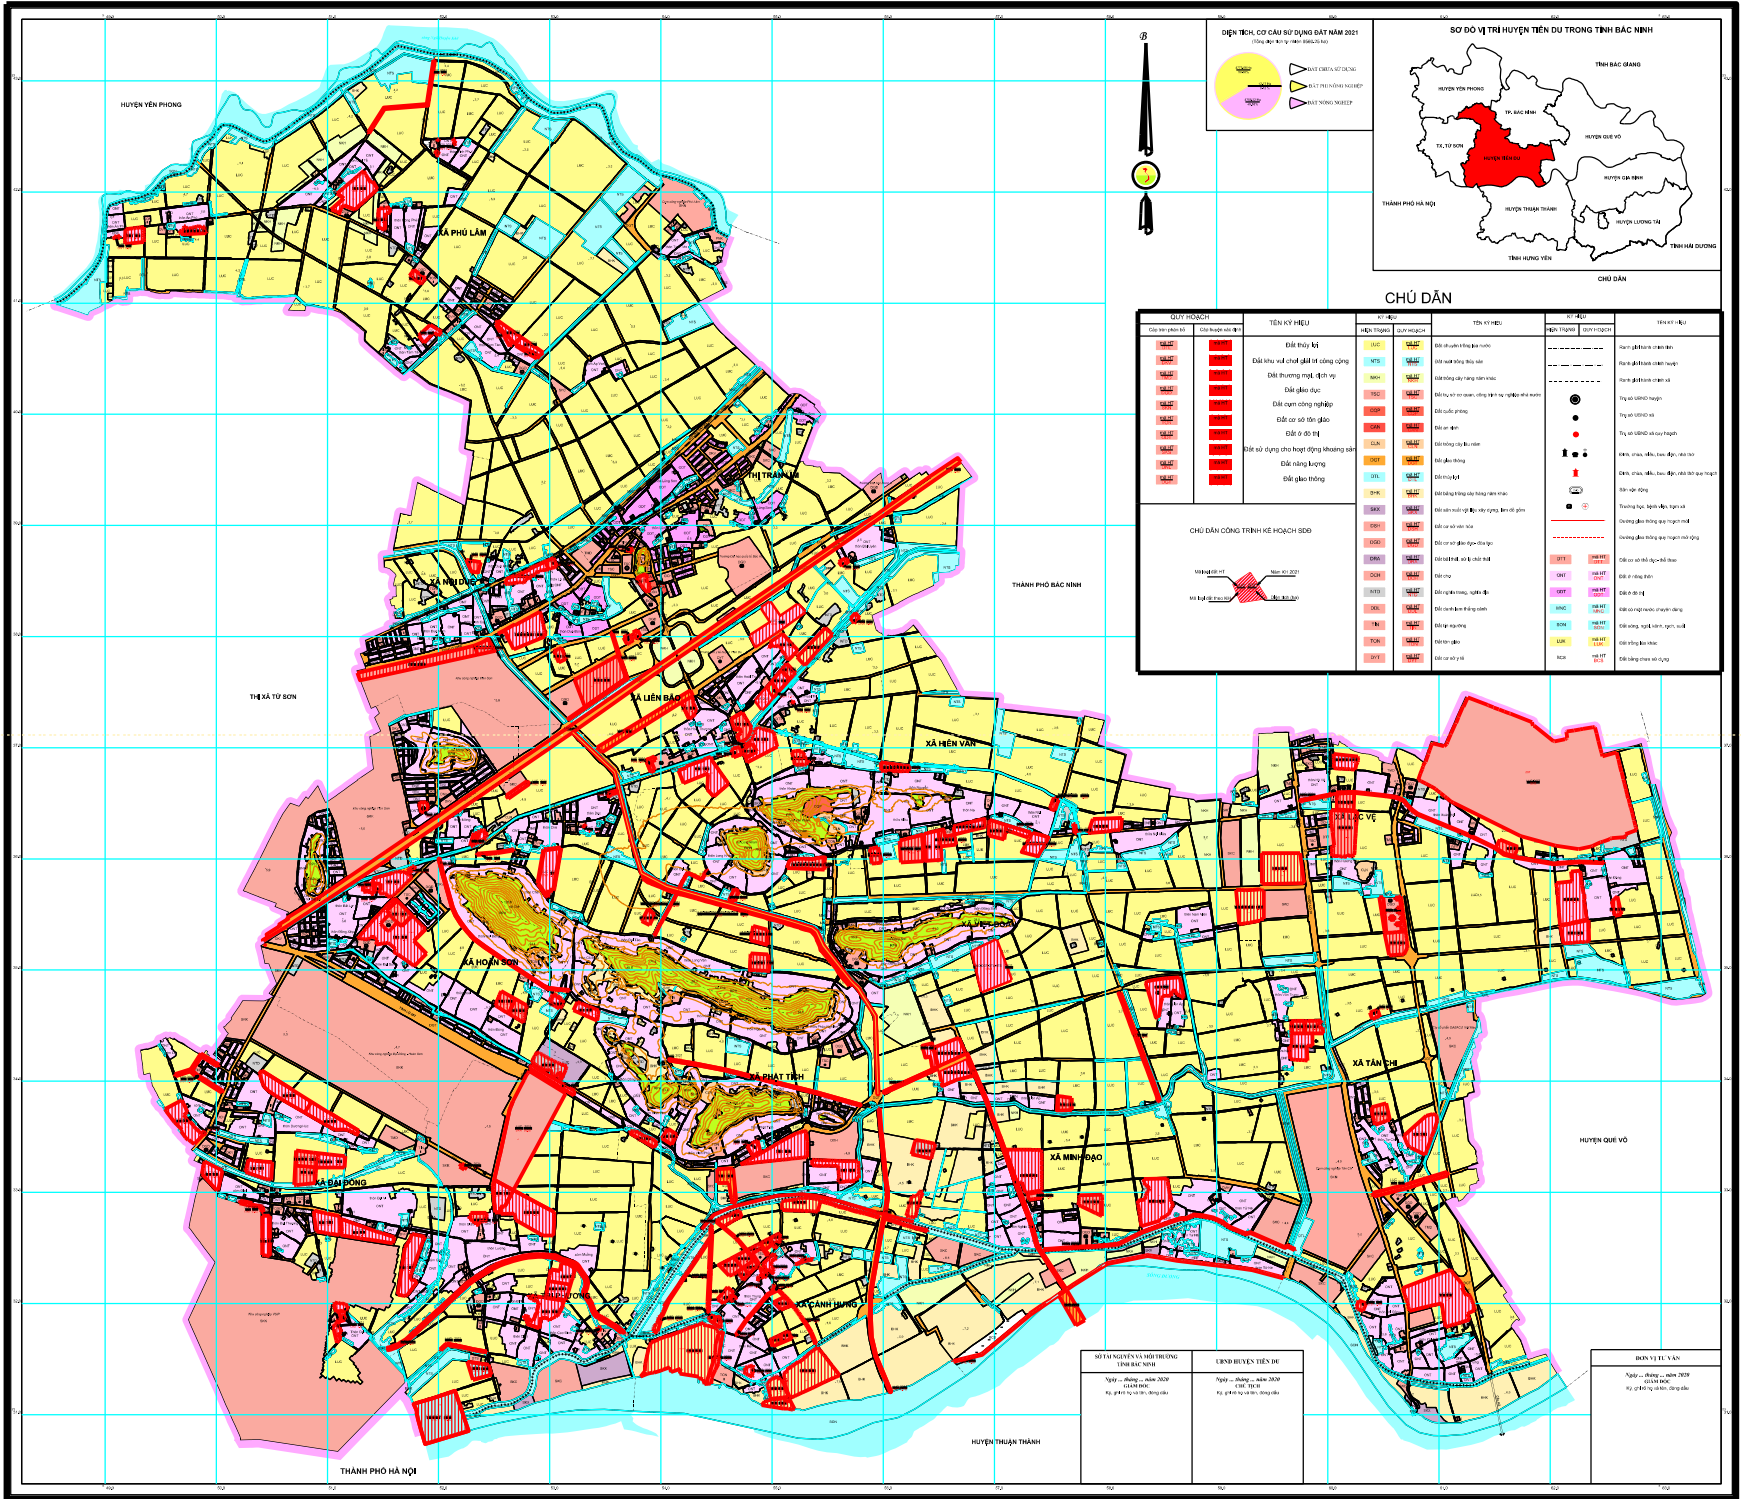

BẢN ĐỒ KẾ HOẠCH SỬ DỤNG ĐẤT NĂM 2021

HUYỆN TIỀN DU - TỈNH BẮC NINH

CHỦ DẪN

BIỂU HIỆN	TÊN KÝ HIỆU	Ý NGHĨA	TÊN KÝ HIỆU	Ý NGHĨA	TÊN KÝ HIỆU	Ý NGHĨA	TÊN KÝ HIỆU	Ý NGHĨA
[Symbol]	Đất nông nghiệp	Đất phi nông nghiệp	[Symbol]	Đất chưa sử dụng	[Symbol]	Đường giao thông	[Symbol]	Đường sắt
[Symbol]	Đường giao thông	[Symbol]	Đường sắt	[Symbol]	[Symbol]	Đường thủy	[Symbol]	Đường biển
[Symbol]	Đường thủy	[Symbol]	Đường biển	[Symbol]	[Symbol]	Đường bộ	[Symbol]	Đường bộ

CHỈ DẪN CÔNG TRÌNH KẾ HOẠCH ĐỒ

Biểu tượng	Tên công trình
[Symbol]	Đường bộ
[Symbol]	Đường sắt
[Symbol]	Đường thủy
[Symbol]	Đường biển
[Symbol]	Đường bộ
[Symbol]	Đường sắt
[Symbol]	Đường thủy
[Symbol]	Đường biển

SỞ TÀI SẢN VÀ SỬ DỤNG ĐẤT
TỈNH BẮC NINH
Ngày ... tháng ... năm 2021
CHỖ TRƯỞNG
TÊN VÀ CHỨC VỤ CỦA CHỦ DẪN

UBND HUYỆN TIỀN DU
Ngày ... tháng ... năm 2021
CHỖ TRƯỞNG
TÊN VÀ CHỨC VỤ CỦA CHỦ DẪN

ĐƠN VỊ XÂY DỰNG
Ngày ... tháng ... năm 2021
CHỖ TRƯỞNG
TÊN VÀ CHỨC VỤ CỦA CHỦ DẪN