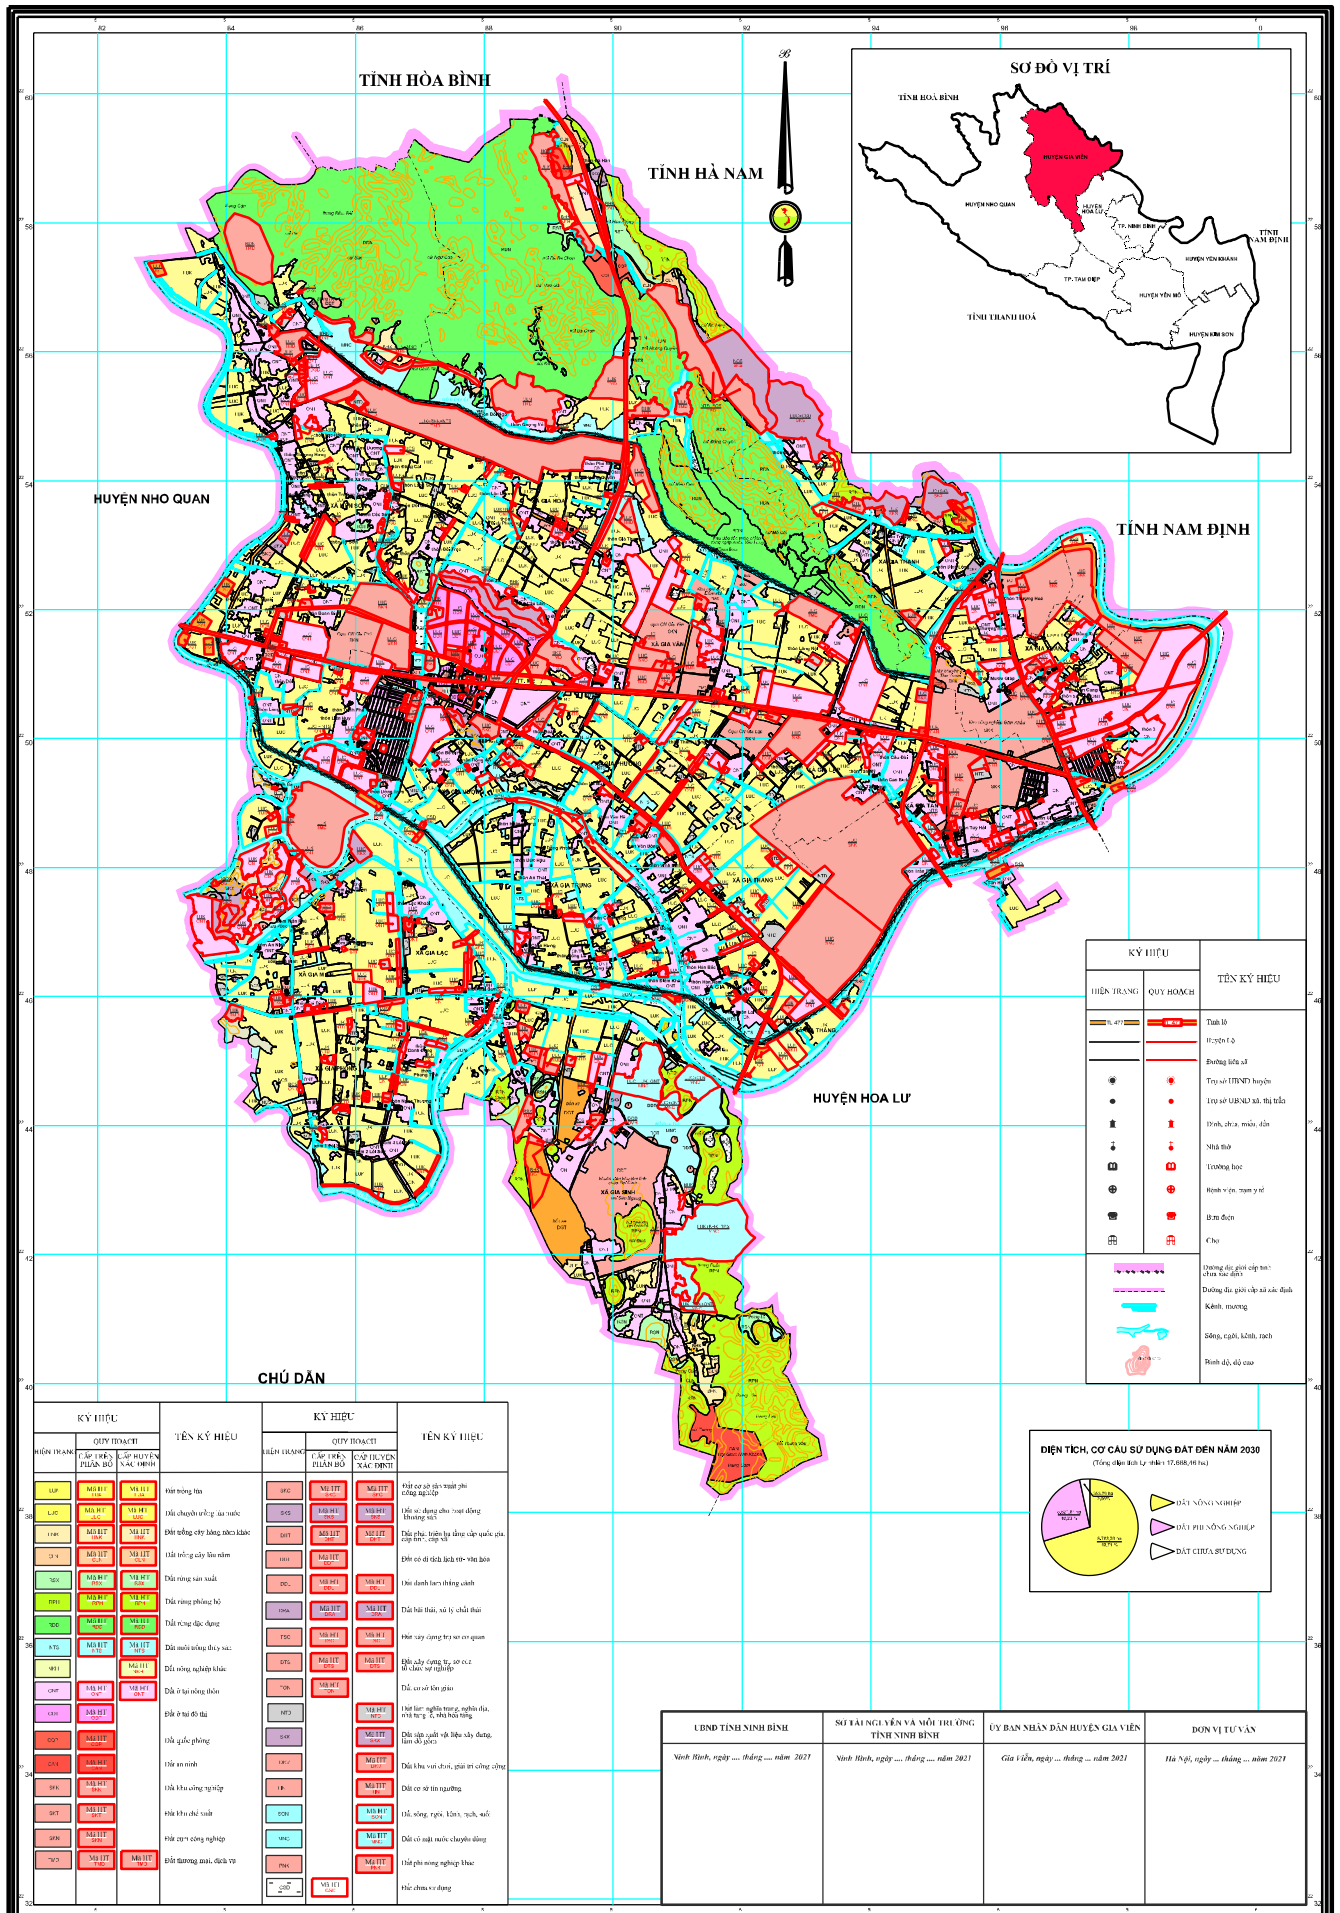

BẢN ĐỒ QUY HOẠCH SỬ DỤNG ĐẤT ĐẾN NĂM 2030

HUYỆN GIA VIỄN - TỈNH NINH BÌNH

KÝ HIỆU		TÊN KÝ HIỆU
	BIÊN GIỚI HUYỆN	Huyện Gia Viễn
	BIÊN GIỚI TỈNH	Biên giới tỉnh
	TRỤ SỞ HUYỆN	Trụ sở UBND xã, thị trấn
	TRỤ SỞ QUẬN	Trụ sở UBND xã, thị trấn
	TRƯỜNG HỌC	Trường học
	TRUNG TÂM Y TẾ	Trung tâm y tế
	CHỢ	Chợ
	ĐƯỜNG	Đường
	SÔNG, CỎ, KÊNH, RẠCH	Sông, cỏ, kênh, rạch
	RỪNG	Rừng

CHÚ DẪN

KÝ HIỆU		TÊN KÝ HIỆU	KÝ HIỆU		TÊN KÝ HIỆU
BIÊN GIỚI	QUY HOẠCH		BIÊN GIỚI	QUY HOẠCH	
	M01	Đất nông nghiệp		M02	Đất ở xã, thị trấn
	M02	Đất chuyên trồng cây ăn quả		M03	Đất ở nông thôn
	M03	Đất trồng cây lương thực		M04	Đất rừng sản xuất
	M04	Đất rừng phòng hộ		M05	Đất rừng đặc dụng
	M05	Đất nuôi trồng thủy sản		M06	Đất nuôi trồng thủy sản
	M06	Đất nông nghiệp khác		M07	Đất phi nông nghiệp
	M07	Đất phi nông nghiệp khác		M08	Đất phi nông nghiệp khác
	M08	Đất phi nông nghiệp khác		M09	Đất phi nông nghiệp khác
	M09	Đất phi nông nghiệp khác		M10	Đất phi nông nghiệp khác
	M10	Đất phi nông nghiệp khác		M11	Đất phi nông nghiệp khác

UBND TỈNH NINH BÌNH	SỞ TÀI NGUYÊN VÀ MÔI TRƯỜNG TỈNH NINH BÌNH	ỦY BAN NHÂN DÂN HUYỆN GIA VIỄN	ĐƠN VỊ XÂY DỰNG
Ninh Bình, ngày ... tháng ... năm 2021	Ninh Bình, ngày ... tháng ... năm 2021	Gia Viễn, ngày ... tháng ... năm 2021	Hà Nội, ngày ... tháng ... năm 2021

TỶ LỆ 1 : 25 000

ĐƠN VỊ XÂY DỰNG
VIỆN KHÔNG KIỆT VÀ PHẢI TIỀN