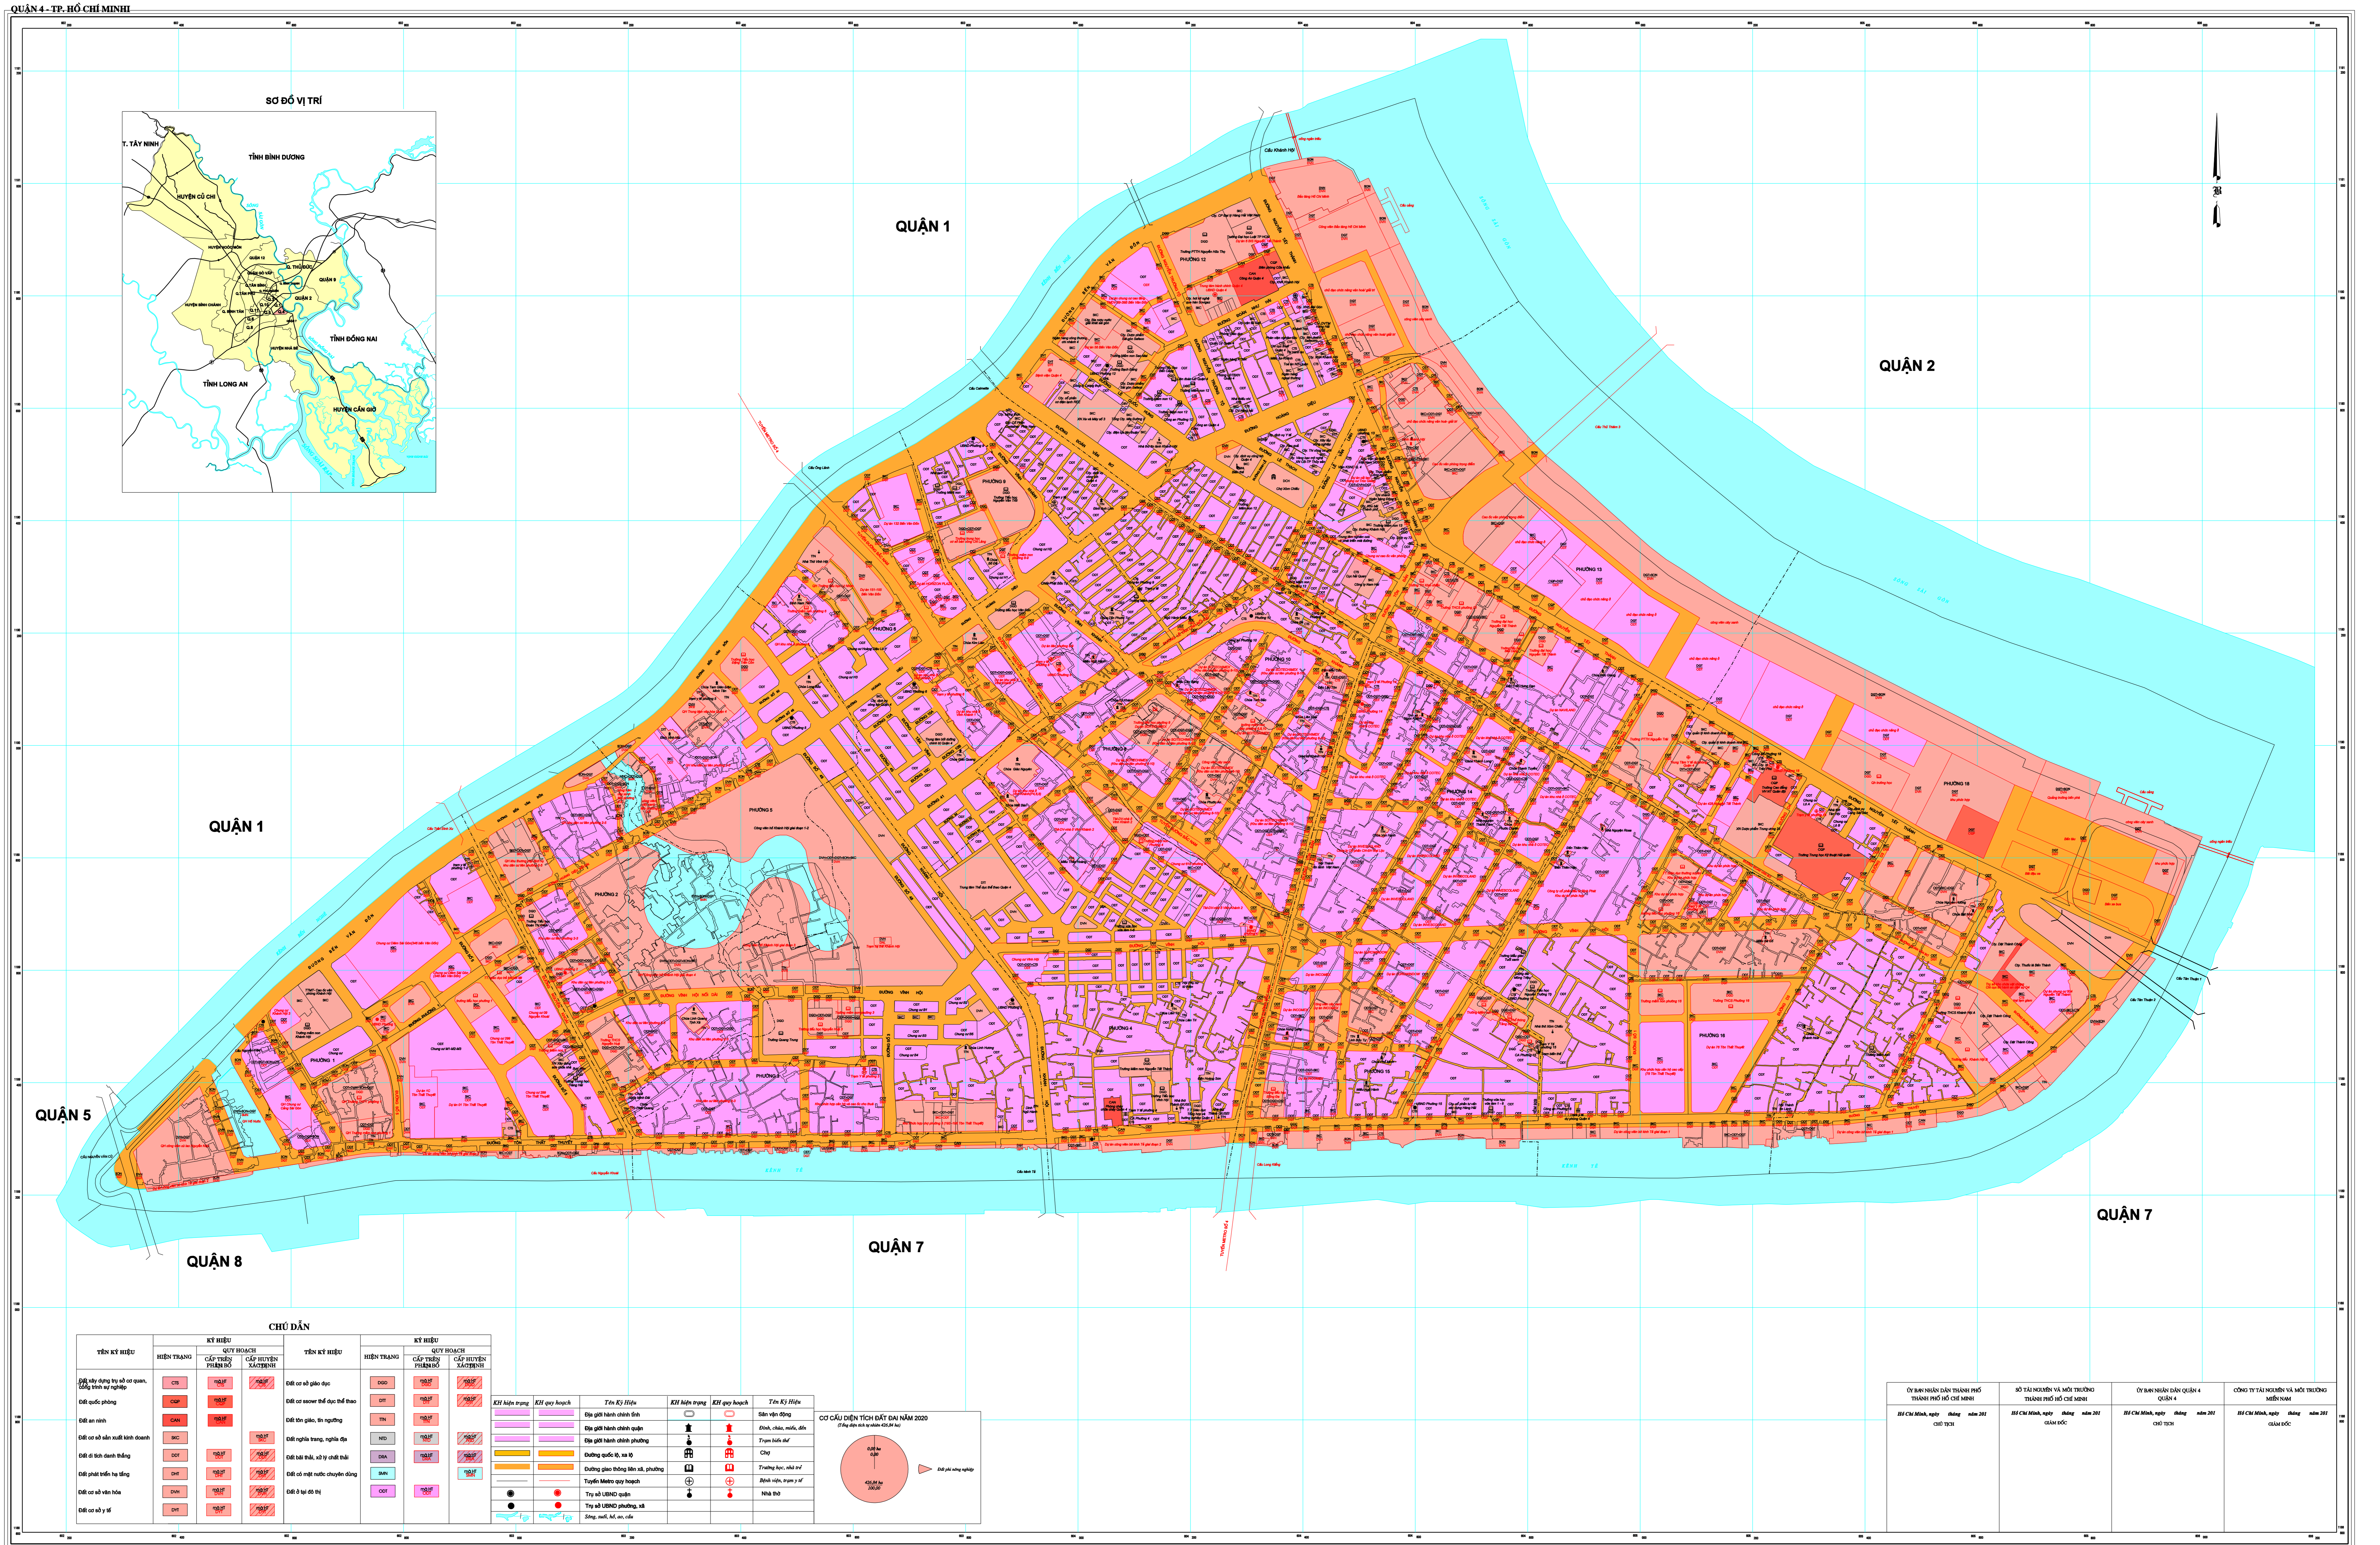

# BẢN ĐỒ QUY HOẠCH SỬ DỤNG ĐẤT ĐẾN NĂM 2020

## QUẬN 4 - TP. HỒ CHÍ MINH

TÊN KÝ HIỆU		KÝ HIỆU		TÊN KÝ HIỆU		KÝ HIỆU	
HIỆN TRẠNG	QUY HOẠCH	HIỆN TRẠNG	QUY HOẠCH	HIỆN TRẠNG	QUY HOẠCH	HIỆN TRẠNG	QUY HOẠCH
CẤP THƯỜNG	CẤP THƯỜNG	CẤP THƯỜNG	CẤP THƯỜNG	CẤP THƯỜNG	CẤP THƯỜNG	CẤP THƯỜNG	CẤP THƯỜNG
	Đất xây dựng trụ sở cơ quan, công trình sự nghiệp		Đất xây dựng trụ sở cơ quan, công trình sự nghiệp		Đất xây dựng trụ sở cơ quan, công trình sự nghiệp		Đất xây dựng trụ sở cơ quan, công trình sự nghiệp
	Đất quốc phòng		Đất quốc phòng		Đất quốc phòng		Đất quốc phòng
	Đất an ninh		Đất an ninh		Đất an ninh		Đất an ninh
	Đất cơ sở sản xuất kinh doanh		Đất cơ sở sản xuất kinh doanh		Đất cơ sở sản xuất kinh doanh		Đất cơ sở sản xuất kinh doanh
	Đất cơ sở văn hóa		Đất cơ sở văn hóa		Đất cơ sở văn hóa		Đất cơ sở văn hóa
	Đất cơ sở y tế		Đất cơ sở y tế		Đất cơ sở y tế		Đất cơ sở y tế

NGUỒN TÀI LIỆU:  
 Bản đồ quy hoạch phân vùng chức năng năm 2005  
 Bản đồ địa hình tỷ lệ 1:50.000

TỶ LỆ 1:2000