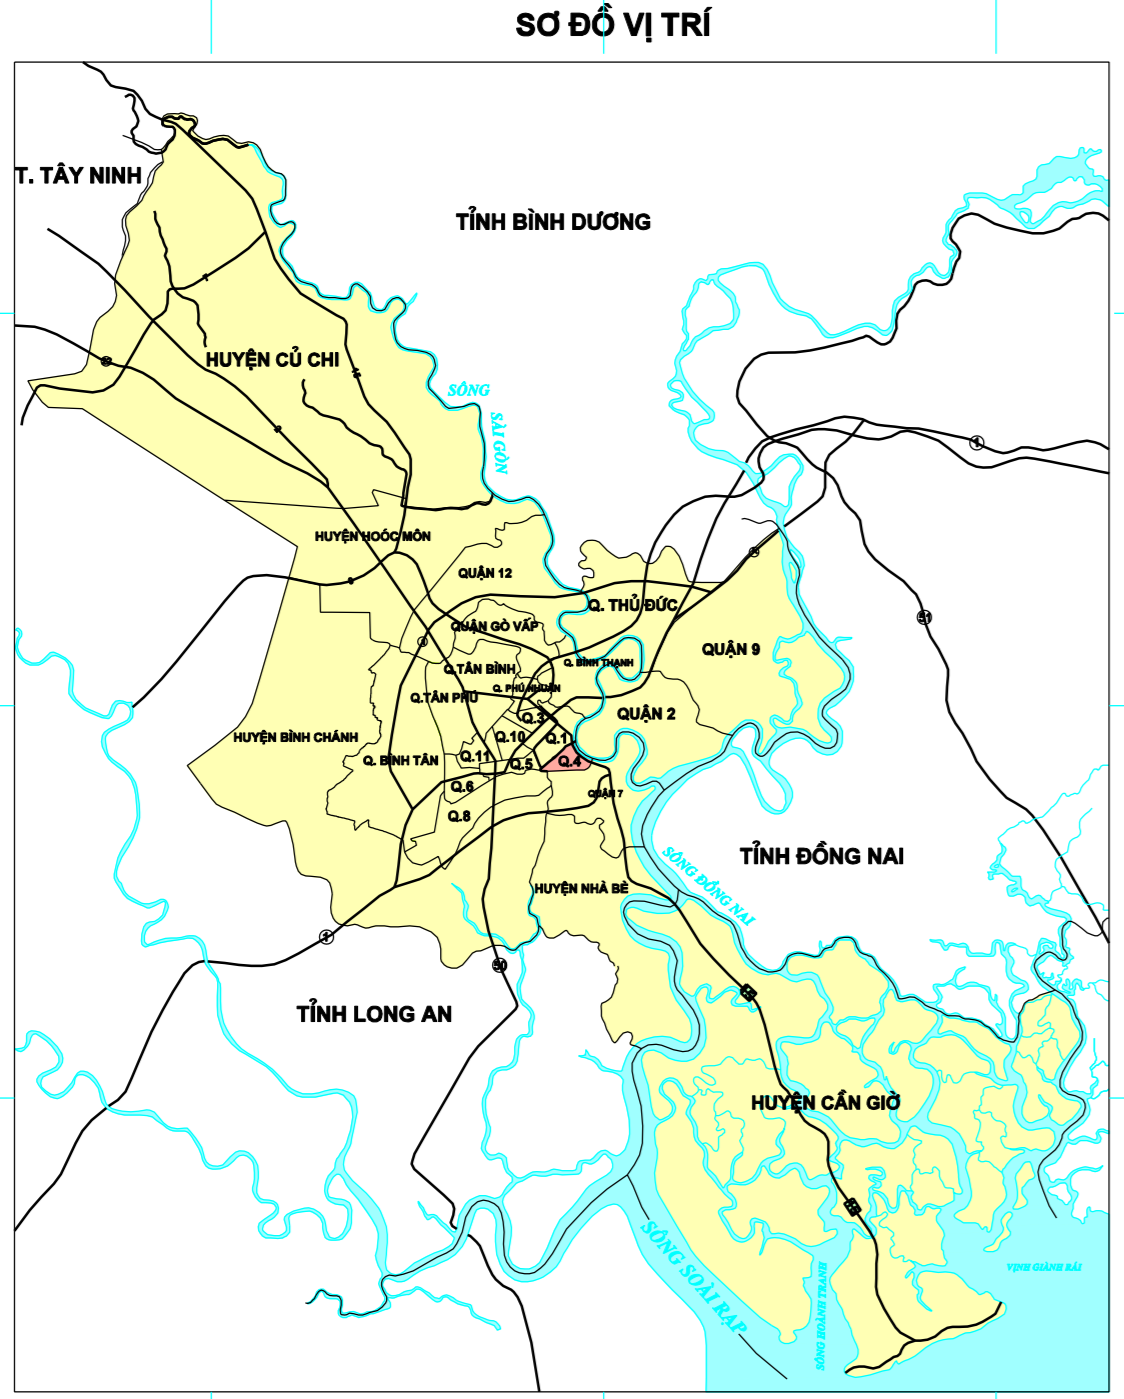

# BẢN ĐỒ QUY HOẠCH SỬ DỤNG ĐẤT ĐẾN NĂM 2020

## QUẬN 4 - TP. HỒ CHÍ MINH

TÊN KÝ HIỆU		KÝ HIỆU		TÊN KÝ HIỆU		KÝ HIỆU	
HIỆN TRẠNG	QUY HOẠCH	HIỆN TRẠNG	QUY HOẠCH	HIỆN TRẠNG	QUY HOẠCH	HIỆN TRẠNG	QUY HOẠCH
CẤP THƯỜNG	CẤP THƯỜNG	CẤP THƯỜNG	CẤP THƯỜNG	CẤP THƯỜNG	CẤP THƯỜNG	CẤP THƯỜNG	CẤP THƯỜNG
	Đất xây dựng trụ sở cơ quan, công trình sự nghiệp		Đất xây dựng trụ sở cơ quan, công trình sự nghiệp		Đất xây dựng trụ sở cơ quan, công trình sự nghiệp		Đất xây dựng trụ sở cơ quan, công trình sự nghiệp
	Đất quốc phòng		Đất quốc phòng		Đất quốc phòng		Đất quốc phòng
	Đất an ninh		Đất an ninh		Đất an ninh		Đất an ninh
	Đất cơ sở sản xuất kinh doanh		Đất cơ sở sản xuất kinh doanh		Đất cơ sở sản xuất kinh doanh		Đất cơ sở sản xuất kinh doanh
	Đất cơ sở văn hóa		Đất cơ sở văn hóa		Đất cơ sở văn hóa		Đất cơ sở văn hóa
	Đất cơ sở y tế		Đất cơ sở y tế		Đất cơ sở y tế		Đất cơ sở y tế

NGUỒN TÀI LIỆU:  
 Bản đồ quy hoạch phân vùng chức năng năm 2005  
 Bản đồ địa hình tỷ lệ 1:50.000

TỶ LỆ 1:2000