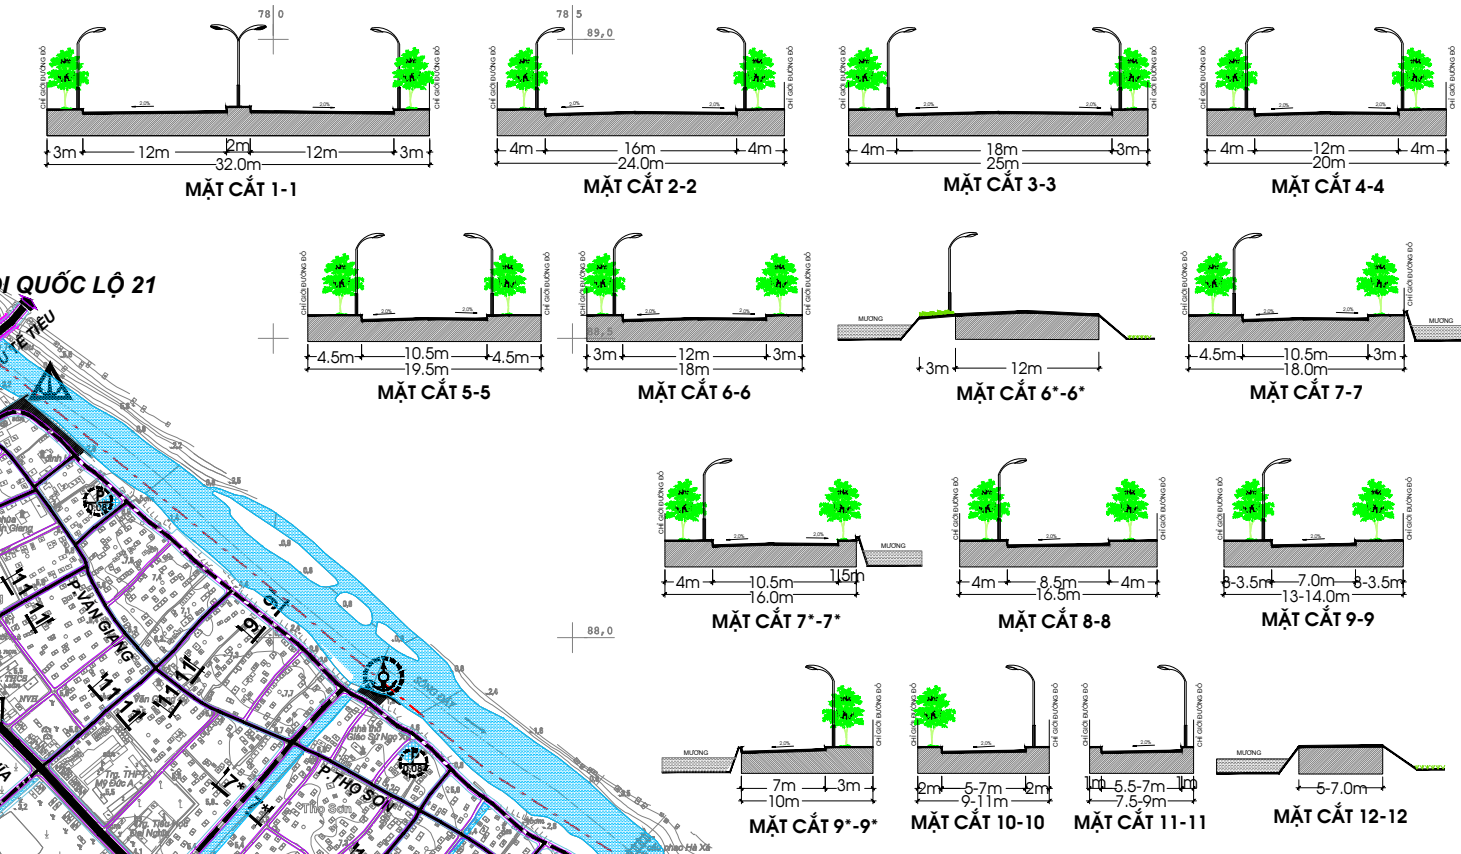

VRppPÁÚP ÁPÁP CẢP WY PÁT Á Ô
 ÚWYÁPU ÔPÁOPWPOÁP ÁU PÁ CÁP ÖP CẢP WY PÁT Á Ô

SƠ ĐỒ ĐỊNH HƯỚNG GIAO THÔNG

MẶT CẮT NGANG ĐƯỜNG ĐIỂN HÌNH

- KÍ HIỆU :**
- HIỆN TRẠNG CẢI TẠO (Symbol: Diamond with 424)
 - QUY HOẠCH XÂY MỚI (Symbol: Dashed line)
 - ĐƯỜNG TỈNH (Symbol: Solid line with double dashes)
 - ĐƯỜNG CHÍNH ĐÔ THỊ (Symbol: Solid line with single dashes)
 - ĐƯỜNG KHU VỰC, PHÂN KHU VỰC (Symbol: Dashed line with single dashes)
 - ĐƯỜNG NỘI BỘ (Symbol: Dashed line with double dashes)
 - CẦU, CỐNG (Symbol: Dashed line with triangles)
 - BẾN XE (S: DIỆN TÍCH BẾN XE - HA) (Symbol: Square with 'S')
 - CẢNG CHUYÊN DỤNG (Symbol: Square with 'C')
 - BẾN THUYỀN DU LỊCH (Symbol: Square with 'B')
 - B I ĐỖ XE (S: DIỆN TÍCH B I ĐỖ XE - HA) (Symbol: Square with 'B')