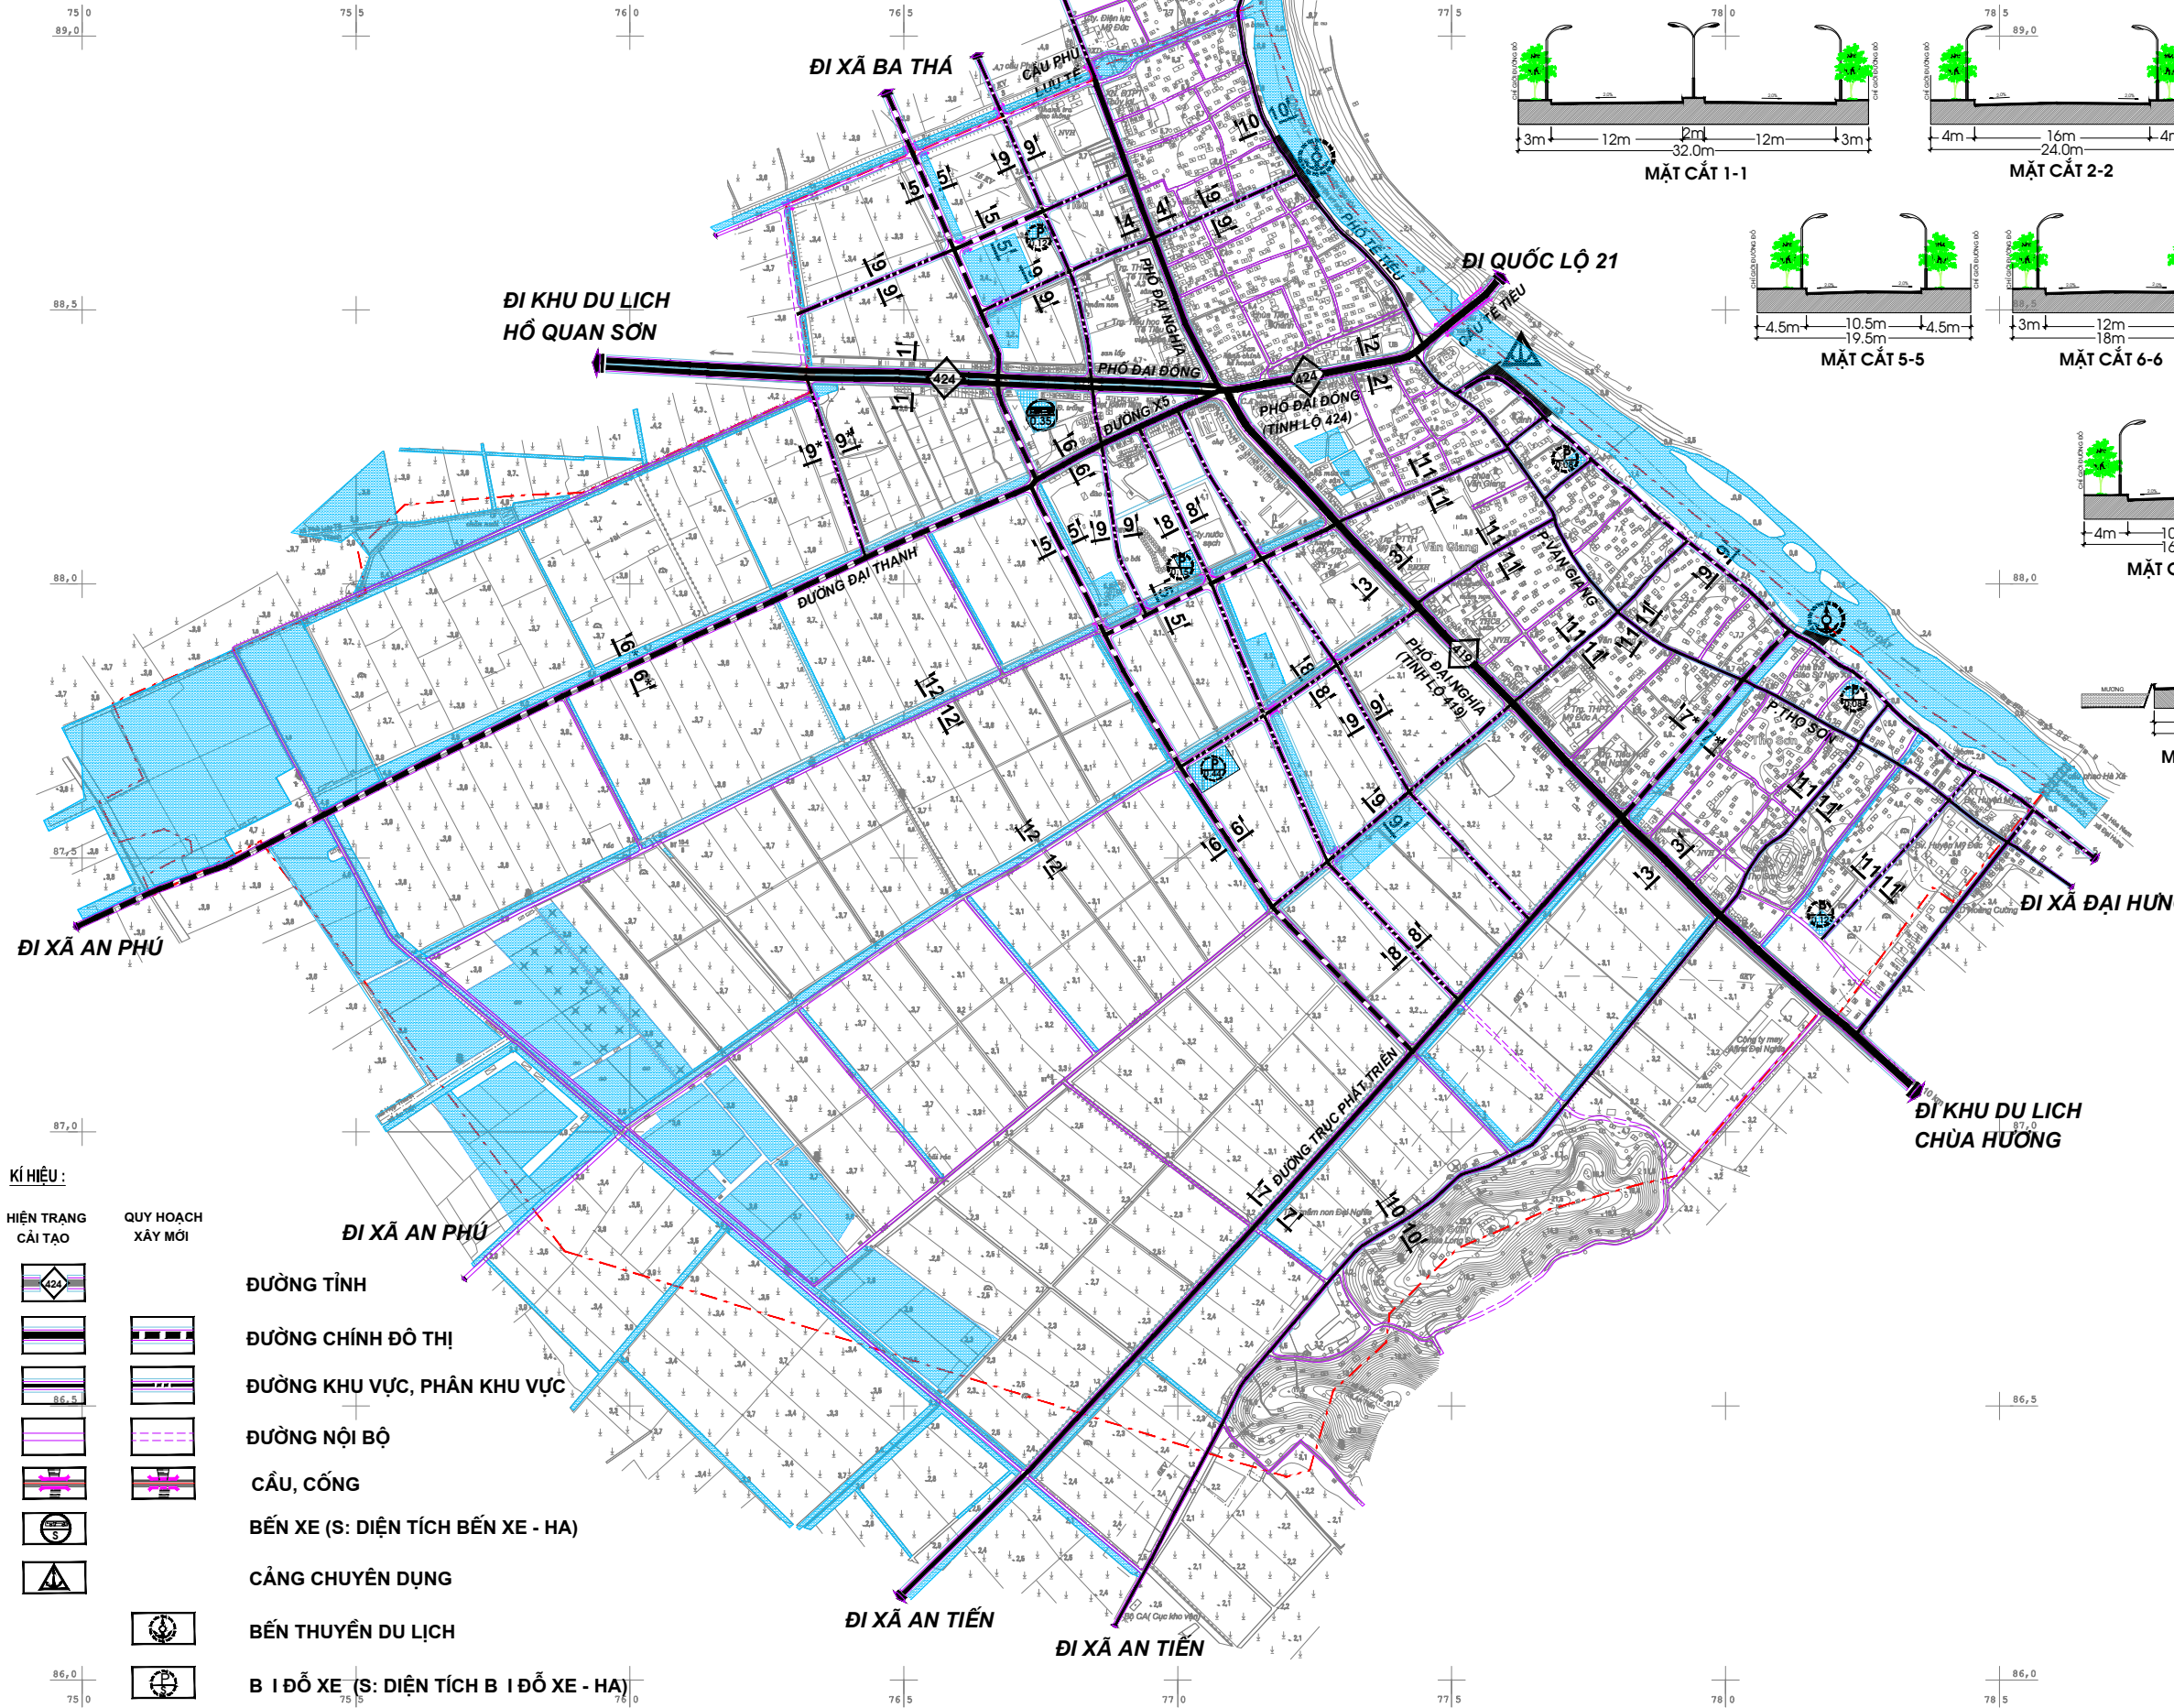

VRppPÁÚP ÁPÁP CẢP WY PÁT Á Ô
 ÚWYÁPU ÔPÁOPWPOÁP ÁU PÁ CÁP ÖP CẢP WY PÁT Á Ô

SƠ ĐỒ ĐỊNH HƯỚNG GIAO THÔNG

MẶT CẮT NGANG ĐƯỜNG ĐIỂN HÌNH

- KÍ HIỆU :**
- HIỆN TRẠNG CẢI TẠO (Symbol: Diamond with 424)
 - QUY HOẠCH XÂY MỚI (Symbol: Dashed line)
 - ĐƯỜNG TỈNH (Symbol: Solid line with double dashes)
 - ĐƯỜNG CHÍNH ĐÔ THỊ (Symbol: Solid line with single dashes)
 - ĐƯỜNG KHU VỰC, PHÂN KHU VỰC (Symbol: Dashed line with single dashes)
 - ĐƯỜNG NỘI BỘ (Symbol: Dashed line with double dashes)
 - CẦU, CỐNG (Symbol: Dashed line with triangles)
 - BẾN XE (S: DIỆN TÍCH BẾN XE - HA) (Symbol: Square with 'S')
 - CẢNG CHUYÊN DỤNG (Symbol: Square with 'C')
 - BẾN THUYỀN DU LỊCH (Symbol: Square with 'B')
 - B I ĐỖ XE (S: DIỆN TÍCH B I ĐỖ XE - HA) (Symbol: Square with 'B')